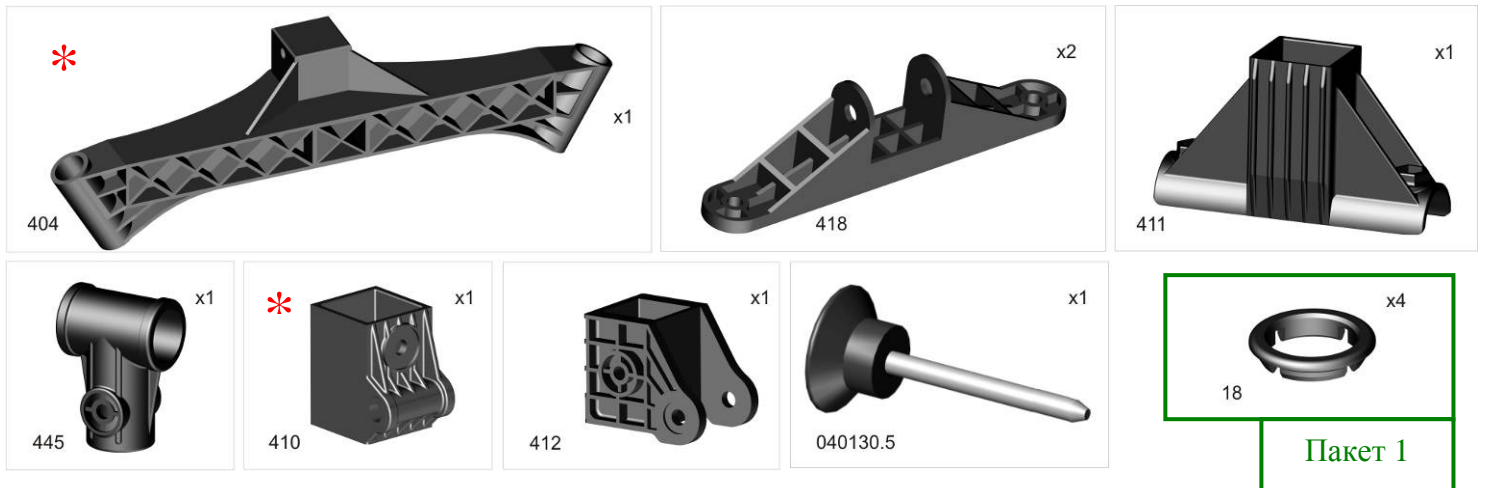

гп040030 Скамья для мышц спины Leco Starter

gp040030 Bench for back muscles Leco Starter

* Перед надеванием на трубу подержите деталь 1 минуту в кипятке
Place plastic bracket in boiling water for 1 minute for easy fitting. Take extreme care to avoid scalding

крепеж fastener			Пакет 2		
№	изображение в масштабе 1:1 image at 1:1	кол-во quantity	№	изображение в масштабе 1:1 image at 1:1	кол-во quantity
2	6x10x75	x1	10	г10 сам	x1
3	6x8x60 потай	x4	11	ш6 увелич	x2
4	6x8x45 потай	x4	12	ш12	x4
5	6x6x20 потай	x4	13	ш10	x2
6	6x8x70	x1	14	ш8 увелич	x9
7	6x6x40	x1			
8	г8	x9			
9	г6	x1			