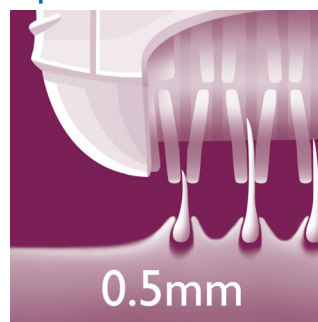

HP6548/00

Особенности

Бикини-триммер с гребнем

Подравнивание и моделирование линии бикини. Бикини-триммер оснащен маленькой насадкой-триммером, с помощью которой можно подравнивать волоски до длины 0,5 мм, а установив гребень — до длины 3 мм. Подходит для использования на сухой и влажной коже. Работа от батарей.

Бонус: сумка ограниченной серии

В комплект входит стильная сумка для хранения (ограниченная серия), чтобы оба устройства оставались чистыми и были защищены от пыли.

Эффективное удаление волос с корнем

Эпилятор оснащен уникальными дисками, которые захватывают даже самые короткие волоски (0,5 мм): в 4 раза более короткие, чем при эпиляции воском, для гладкой кожи на срок до 4 недель.