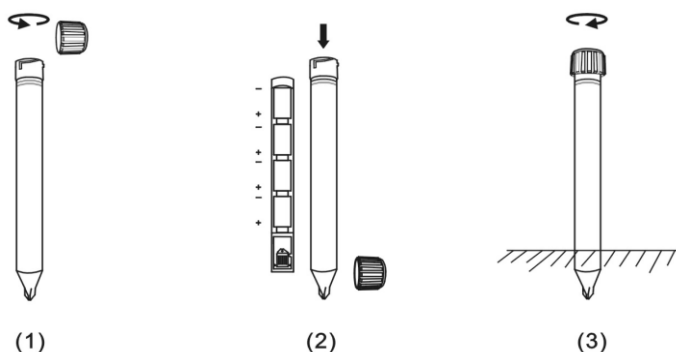

### 2. Использование устройства (см. рис. ниже)

- В устройстве используются 4 элемента питания типа С (R14, 1,5В). В комплект поставки не входят!
- Откройте верхнюю крышку устройства и установите 4 элемента питания, соблюдая полярность.
- Закрутите зеленую крышку. Устройство автоматически начнет работу. Воткните устройство в почву на 3/4 высоты.

### Технические характеристики:

- Площадь действия: 1250 м<sup>2</sup>.
- Размеры: диаметр 44 мм, высота 350 мм.
- Материал: пластик.
- Вес: 132 гр.
- Частота: 400 Гц
- Питание: 4 x 1,5В (С / R14)