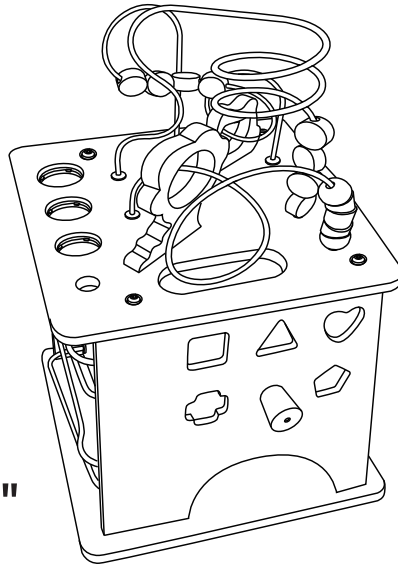

12 months +

Hape

COUNTRY CRITTERS PLAY CUBE

SPIELWÜRFEL "KLEINE TIERCHEN"

Hape Holding AG
Hallwilerweg 2, 6003 Luzern
Switzerland
www.hapetoys.com
info@mail.hape-international.com

⚠ WARNING:

This toy requires adult assembly. Unassembled, it contains potentially hazardous points and small parts. Please keep it out of baby's reach.

ACHTUNG: Das Spielzeug muss von einem Erwachsenen zusammengebaut werden. Es enthält in unmontiertem Zustand potentiell gefährliche Spitzen und Kleinteile. Bitte von Kleinkindern fernhalten.

ATTENTION: Le jouet est à assembler par un adulte. Contient potentiellement des endroits dangereux et des petites pièces à l'état non assemblé. À tenir hors de portée des bébés.

ADVERTENCIA: El juguete se podrá montar únicamente por un adulto. Contiene puntas o piezas pequeñas potencialmente peligrosas. Manténgase fuera del alcance de los bebés.

ATTENZIONE: Il gioco va montato da un adulto. Non montato contiene parti di piccole dimensioni e punte potenzialmente pericolose. Tenere fuori dalla portata dei bambini.

WAARSCHUWING: Dit speelgoed moet door volwassenen in elkaar worden gezet. Ongemonteerd bevat het puntige en kleine onderdelen die eventueel gevaarlijk kunnen zijn. Buiten bereik van baby's houden.

AVISO: O brinquedo deve ser montado por um adulto. No estado desmontado, contém pontos potencialmente perigosos ou peças pequenas. Por isso, mantenha fora do alcance do bebê.