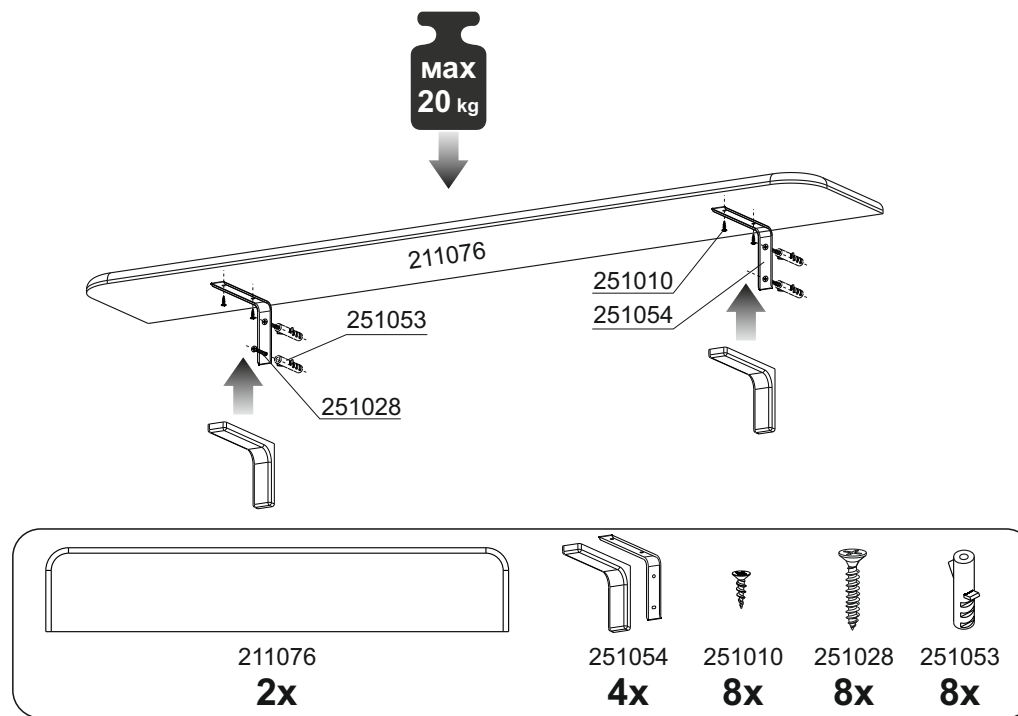

Эксплуатация и уход за мебелью

Для поддержания надлежащего внешнего вида мебели рекомендуется соблюдать следующие общие правила:

НЕ РЕКОМЕНДУЕТСЯ

- Устанавливать изделие вблизи отопительных приборов и других источников тепла;
- Подвергать воздействию прямых солнечных лучей;
- Содержать во влажных, не отапливаемых и не проветриваемых помещениях;
- Ставить на поверхности горячие предметы;
- Подвергать изделие термическому воздействию бытовых приборов (парогенераторы, утюги и пр.);
- Осуществлять уход за мебелью с применением бытовых чистящих средств;
- Передвигать по поверхности тяжелые, твердые предметы во избежание механических повреждений изделия.

ВНИМАНИЮ ПОКУПАТЕЛЕЙ

Изготовитель оставляет за собой право совершенствования конструкции изделия, замены комплектующих на более современные без внесения изменений в настоящую инструкцию.