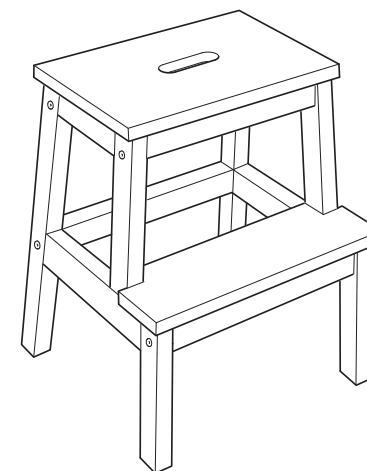

Производитель оставляет за собой право вносить изменения в конструкцию и комплектацию без дополнительного уведомления

Состав: массив березы, клей

Условия хранения:
Хранить при температуре
от +15 до +30°С и относительной
влажности воздуха в помещении
не выше 55%

Производитель:
ООО «Профит Сибирская берёза»
Адрес: 117218, г. Москва, ул. Большая
Черемушkinsкая, д. 25, стр. 97,
этаж 5, пом. 530В
Адрес производства: 644073, г. Омск,
ул. 2-я Солнечная, д. 57

Сделано в России
www.siberianbirch.com

СТУЛ-СТРЕМЯНКА

Инструкция по сборке