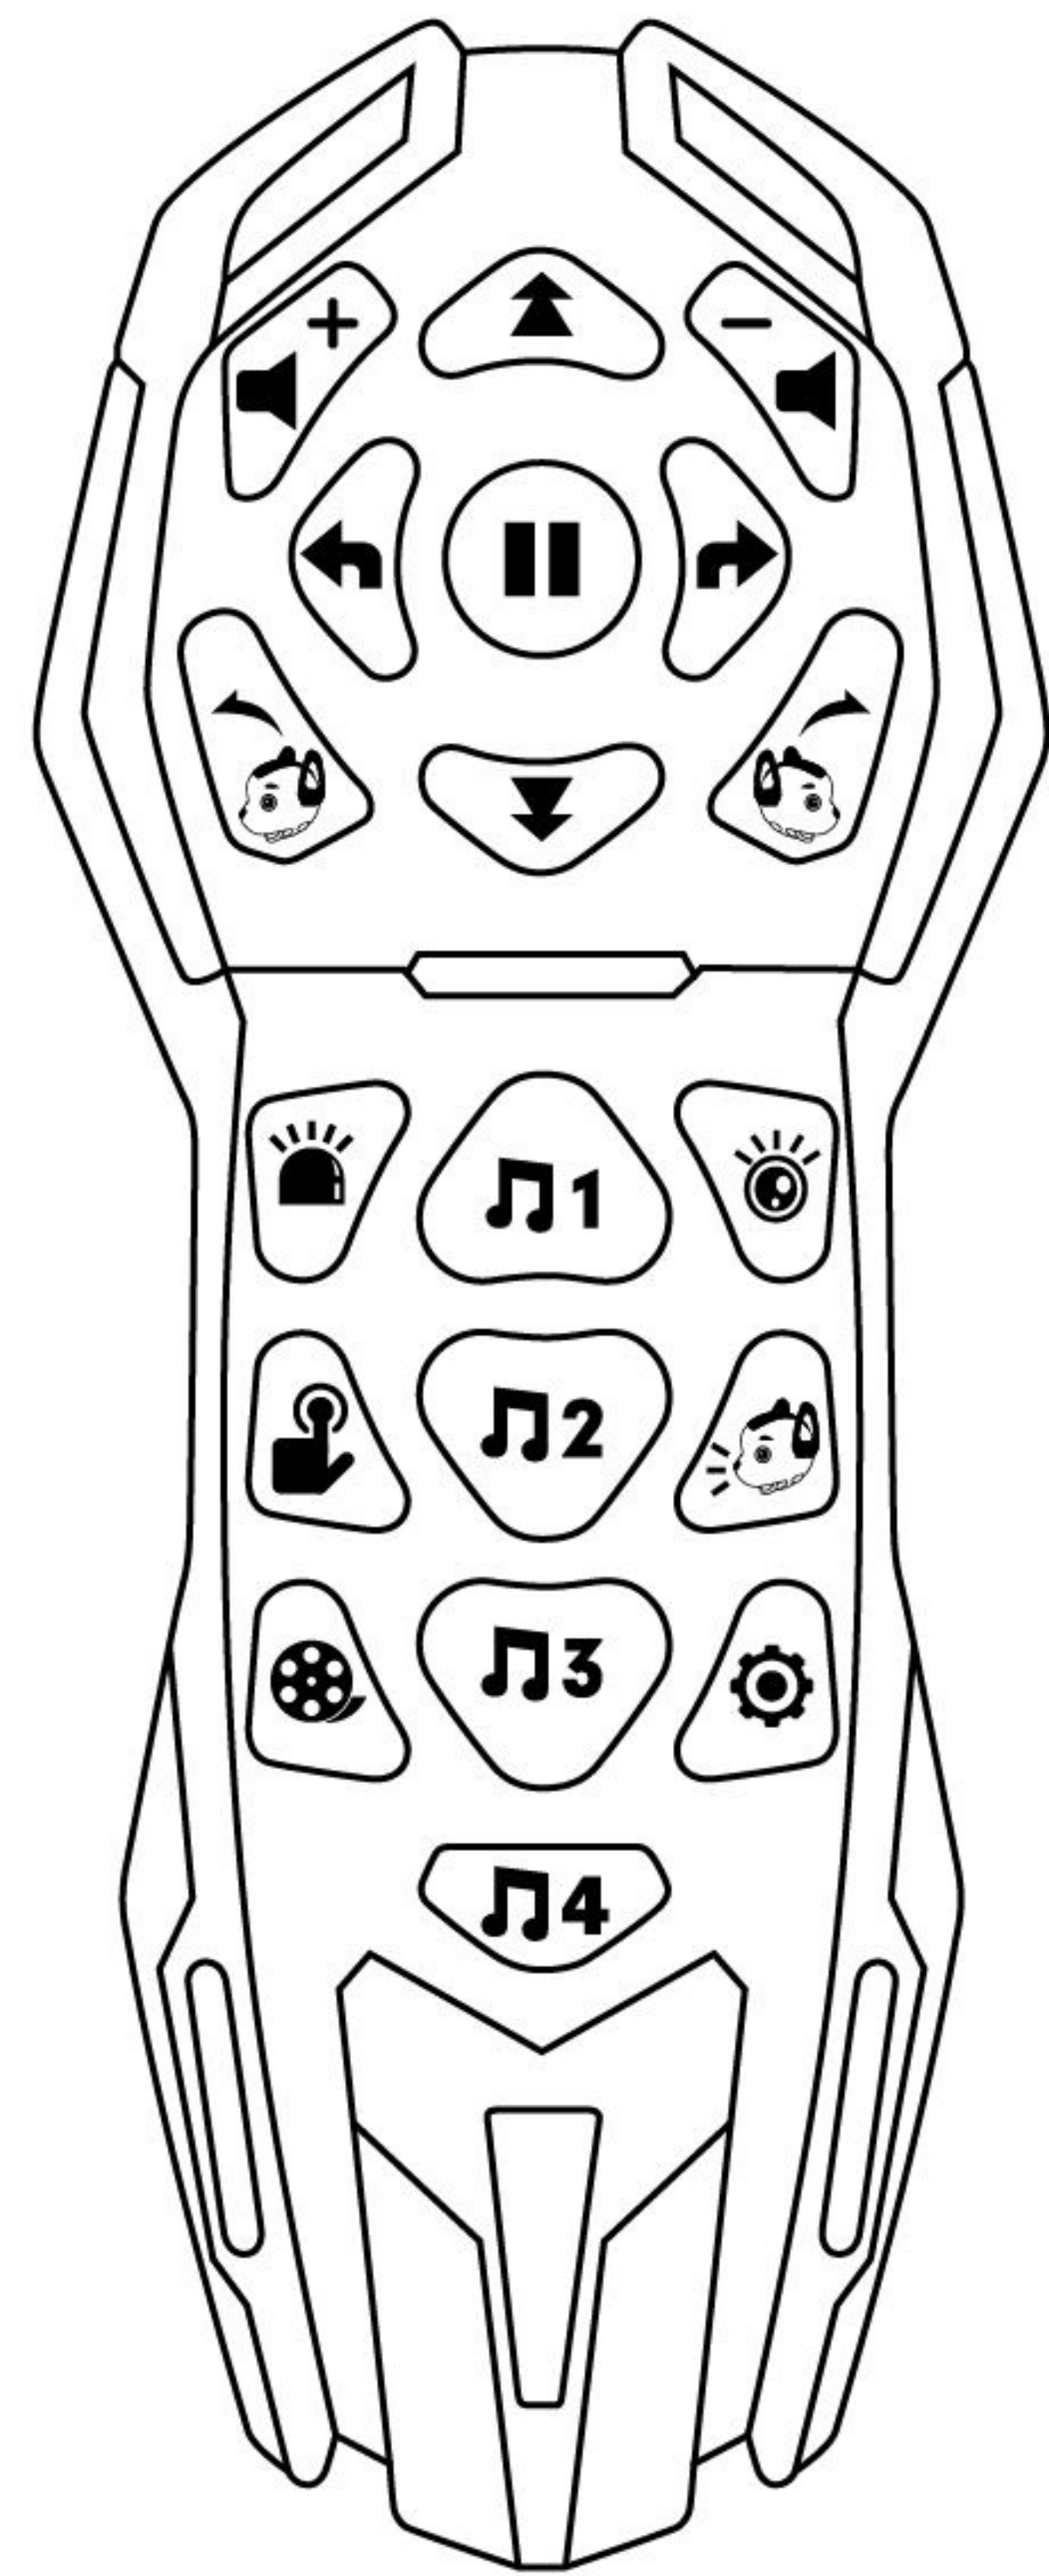

ЗАРЯДКА ПУЛЬТА УПРАВЛЕНИЯ И ИГРУШКИ

Пульт управления работает от 2х батареек типа AAA 1,5V. Батарейки в комплект не входят.

СЕНСОРНОЕ УПРАВЛЕНИЕ

ПОСЛЕ НАЖАТИЯ КНОПКИ НА ПУЛЬТЕ АКТИВИРУЕТСЯ СЕНСОРНЫЙ РЕЖИМ

FUNCTION MANUAL

	ГРОМКОСТЬ. 7 УРОВНЕЙ		ТАНЕЦ.МУЗЫКА 1
	ГРОМКОСТЬ. 7 УРОВНЕЙ		ТАНЕЦ.МУЗЫКА 2
	ДВИЖЕНИЕ ВПЕРЕД		ТАНЕЦ.МУЗЫКА 3
	СТОП		ТАНЕЦ.МУЗЫКА 4
	ДВИЖЕНИЕ НАЗАД		ЩЕНЯЧИЙ ПАТРУЛЬ
	ПОВОРОТ НАЛЕВО		АКТИВАЦИЯ СЕНСОРНОГО РЕЖИМА
	ПОВОРОТ НАПРАВО		ДЕМО
	ПОВОРОТ ГОЛОВЫ НАЛЕВО		ПОДСВЕТКА
	ПОВОРОТ ГОЛОВЫ НАПРАВО		ЛАЙ
			ВВОД ПРОГРАММЫ