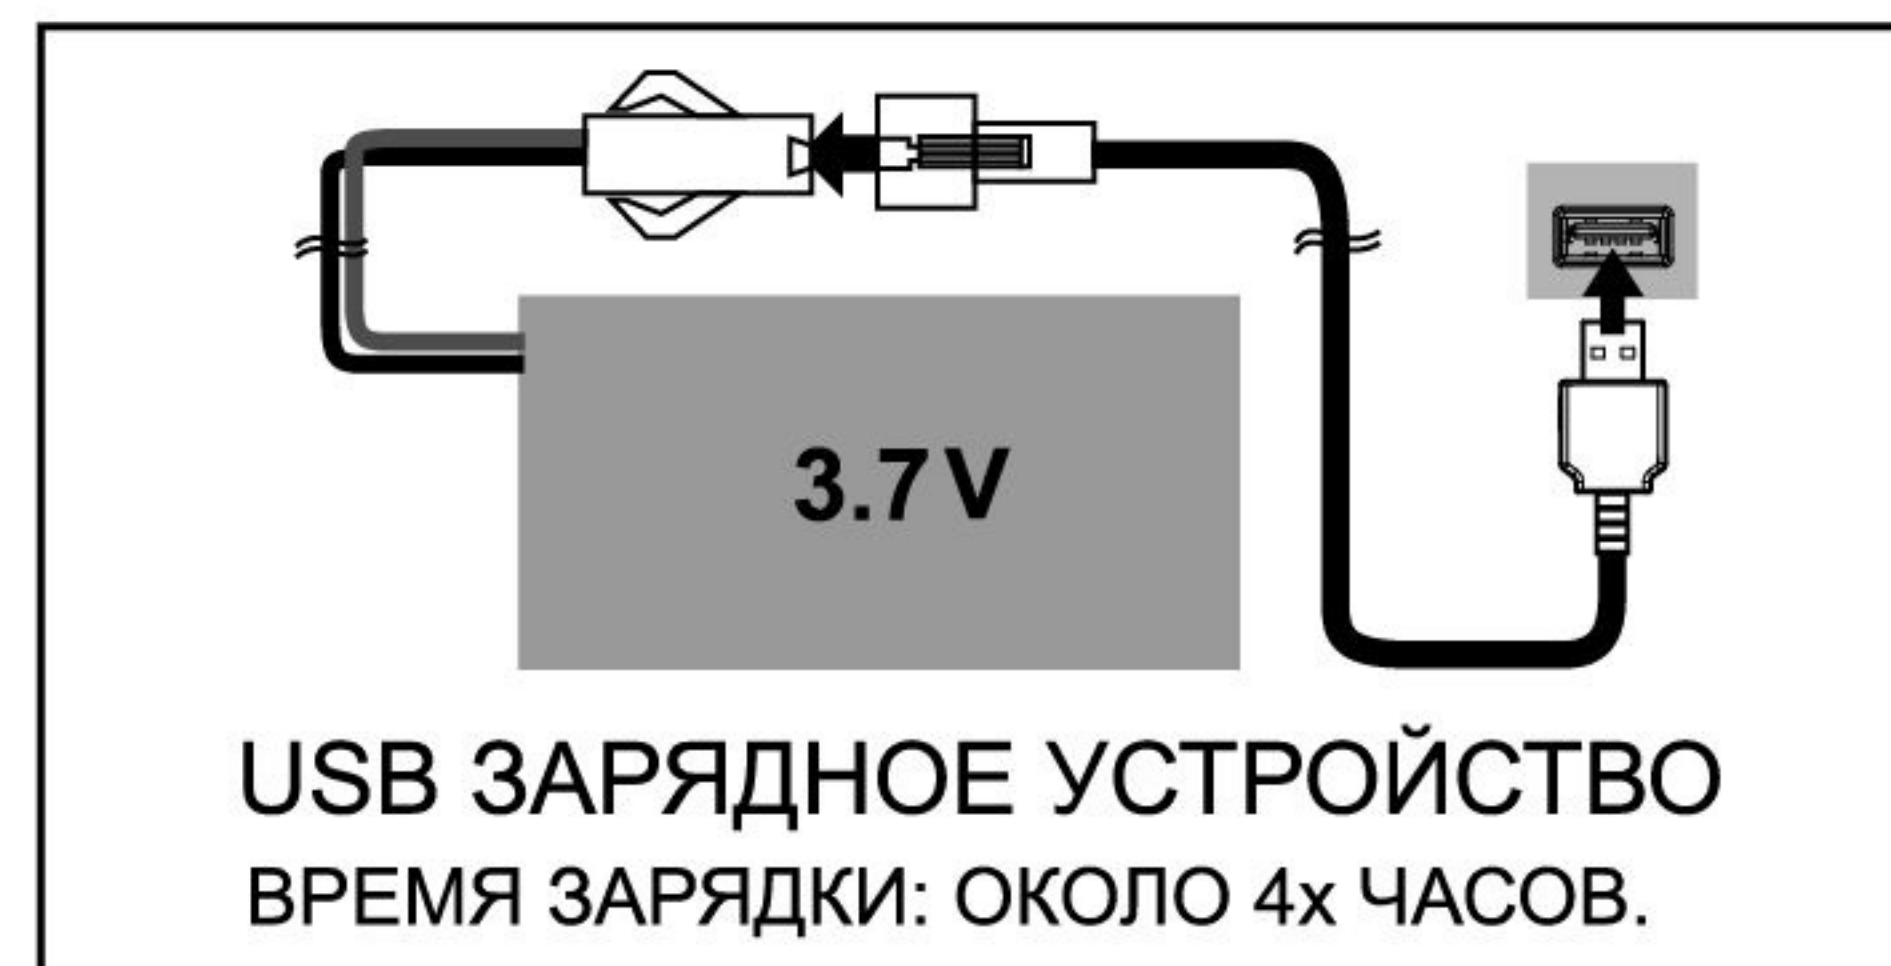

ЗАРЯДКА ПУЛЬТА УПРАВЛЕНИЯ И ИГРУШКИ

Пульт управления работает от 2х батареек типа AAA 1,5V. Батарейки в комплект не входят.

СЕНСОРНОЕ УПРАВЛЕНИЕ

ПОСЛЕ НАЖАТИЯ КНОПКИ НА ПУЛЬТЕ АКТИВИРУЕТСЯ СЕНСОРНЫЙ РЕЖИМ