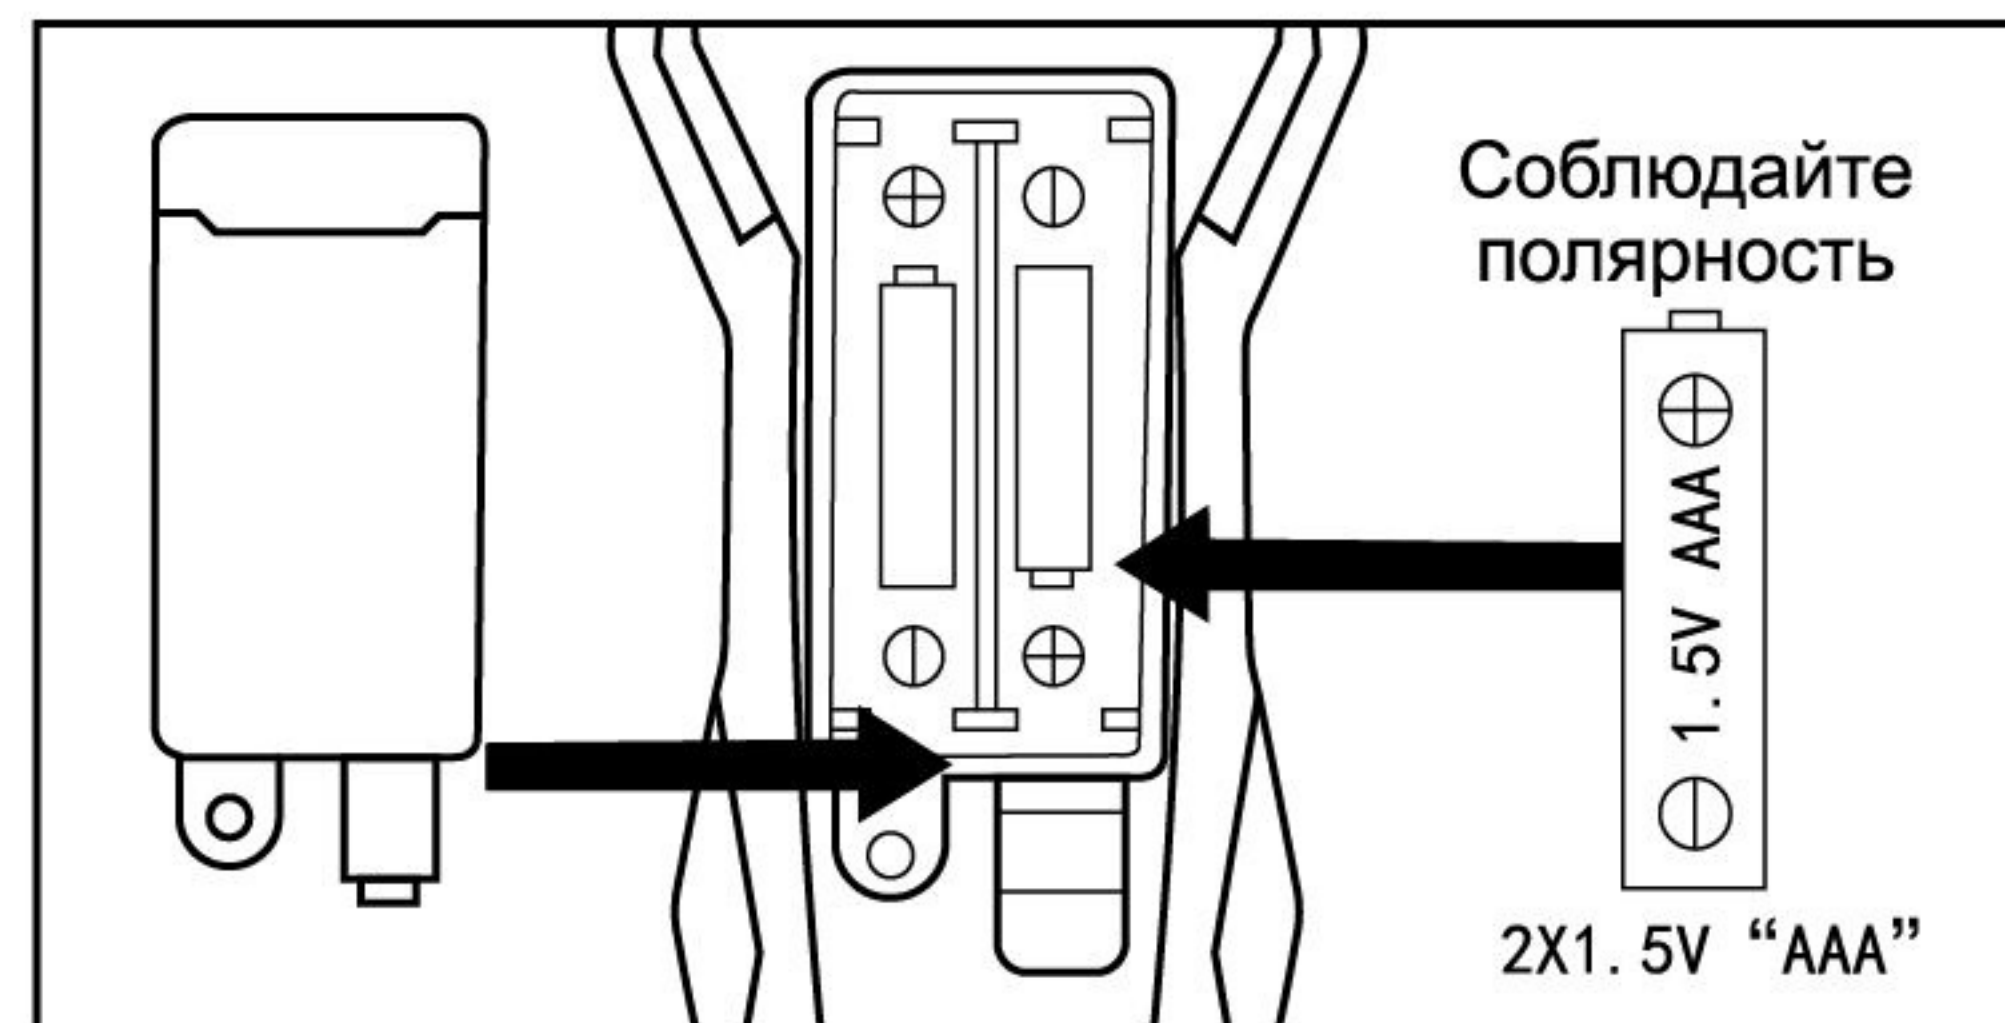

ЗАРЯДКА ПУЛЬТА УПРАВЛЕНИЯ И ИГРУШКИ

Пульт управления работает от 2х батареек типа AAA 1,5V. Батарейки в комплект не входят.

СЕНСОРНОЕ УПРАВЛЕНИЕ

ПОСЛЕ НАЖАТИЯ КНОПКИ НА ПУЛЬТЕ АКТИВИРУЕТСЯ СЕНСОРНЫЙ РЕЖИМ

FUNCTION MANUAL

	ГРОМКОСТЬ. 7 УРОВНЕЙ		ТАНЕЦ.МУЗЫКА 1
	ГРОМКОСТЬ. 7 УРОВНЕЙ		ТАНЕЦ.МУЗЫКА 2
	ДВИЖЕНИЕ ВПЕРЕД		ТАНЕЦ.МУЗЫКА 3
	СТОП		ТАНЕЦ.МУЗЫКА 4
	ДВИЖЕНИЕ НАЗАД		ЩЕНЯЧИЙ ПАТРУЛЬ
	ПОВОРОТ НАЛЕВО		АКТИВАЦИЯ СЕНСОРНОГО РЕЖИМА
	ПОВОРОТ НАПРАВО		ДЕМО
	ПОВОРОТ ГОЛОВЫ НАЛЕВО		ПОДСВЕТКА
	ПОВОРОТ ГОЛОВЫ НАПРАВО		ЛАЙ
			ВВОД ПРОГРАММЫ