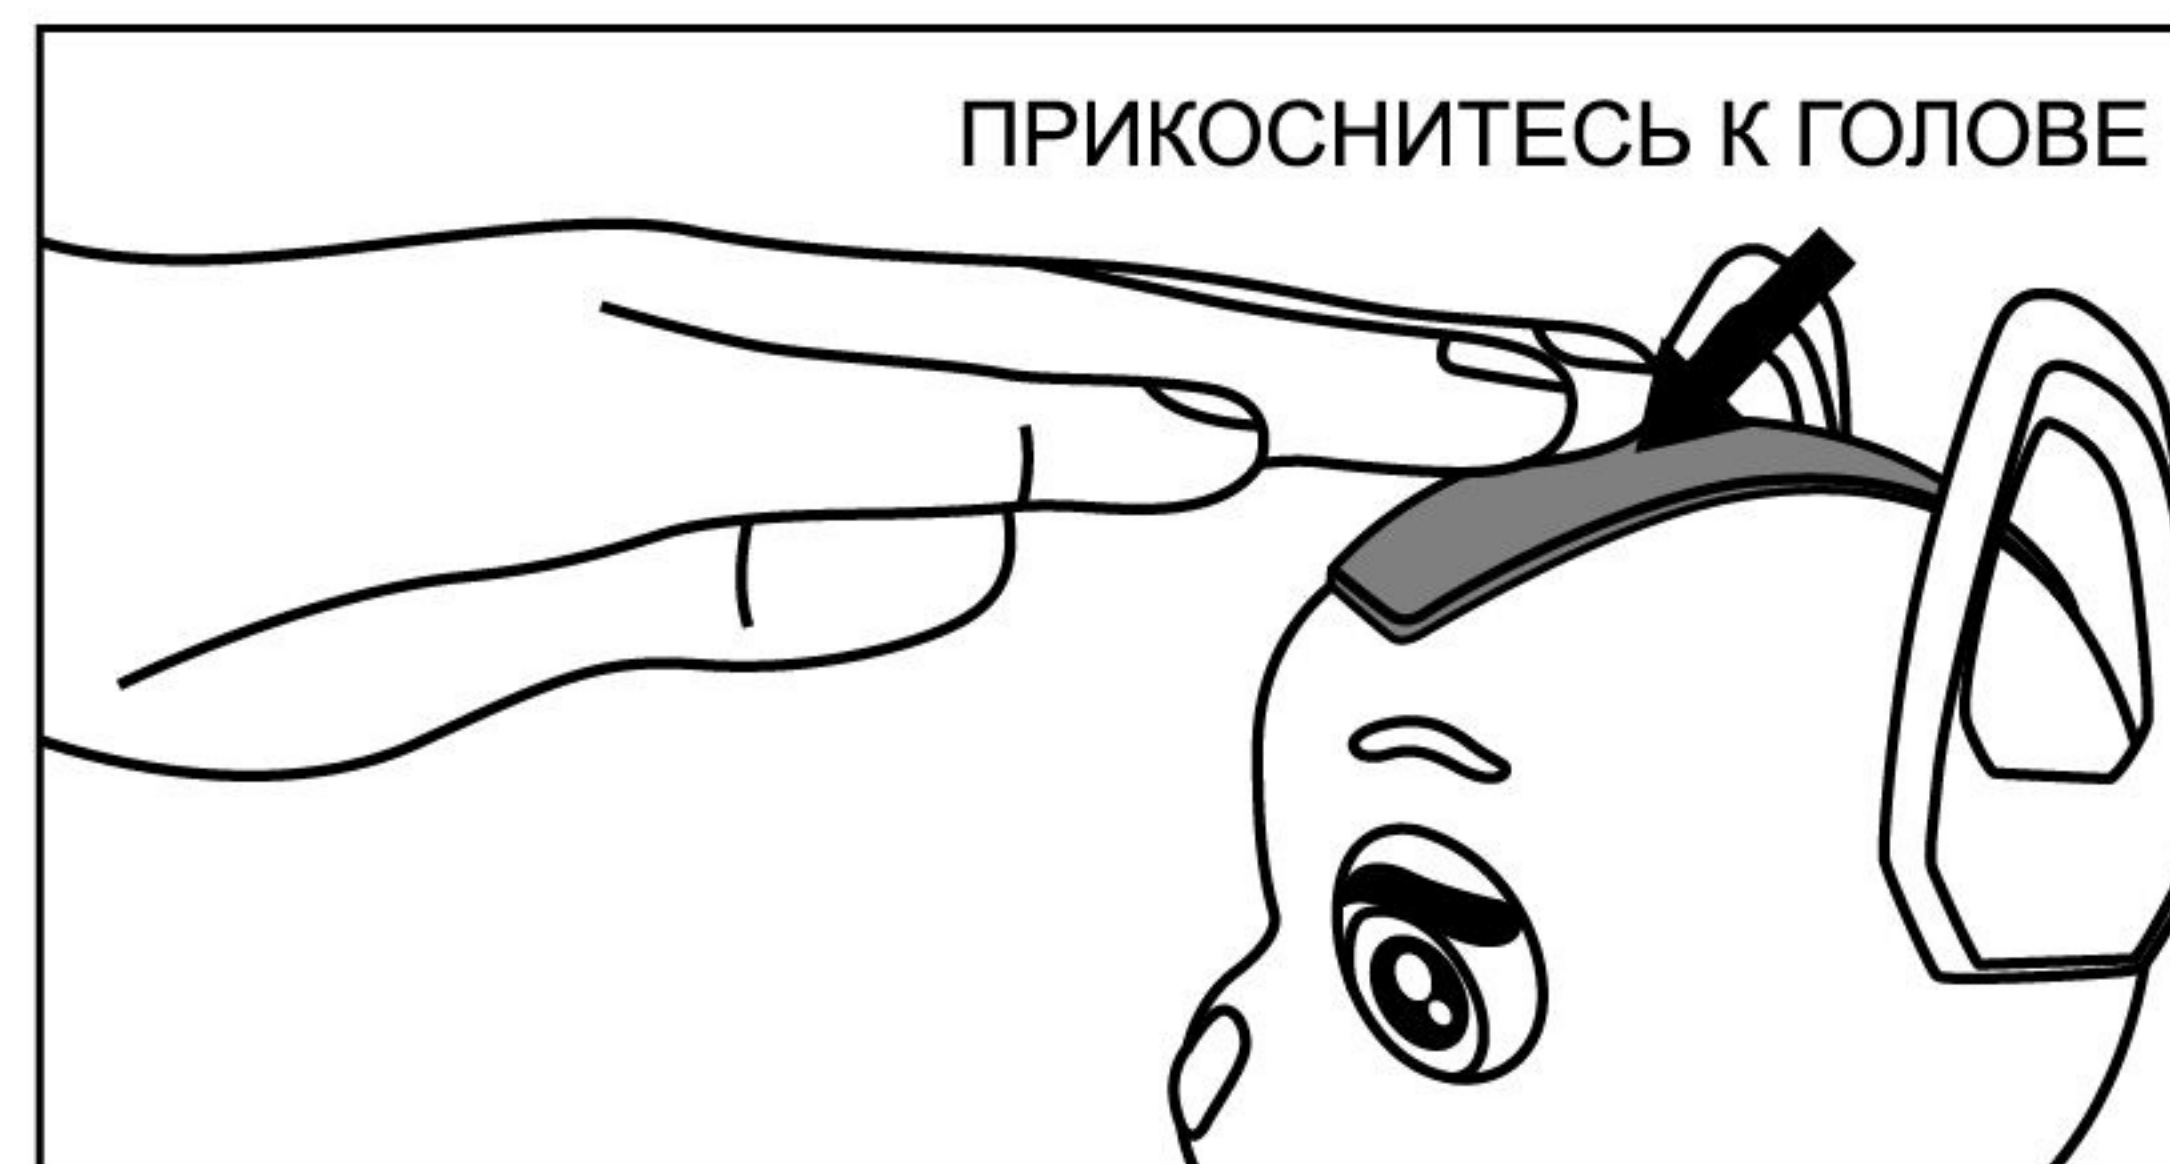

ЗАРЯДКА ПУЛЬТА УПРАВЛЕНИЯ И ИГРУШКИ

Пульт управления работает от 2х батареек типа AAA 1,5V. Батарейки в комплект не входят.

СЕНСОРНОЕ УПРАВЛЕНИЕ

ПОСЛЕ НАЖАТИЯ КНОПКИ НА ПУЛЬТЕ АКТИВИРУЕТСЯ СЕНСОРНЫЙ РЕЖИМ

FUNCTION MANUAL

	ГРОМКОСТЬ. 7 УРОВНЕЙ		ТАНЕЦ.МУЗЫКА 1
	ГРОМКОСТЬ. 7 УРОВНЕЙ		ТАНЕЦ.МУЗЫКА 2
	ДВИЖЕНИЕ ВПЕРЕД		ТАНЕЦ.МУЗЫКА 3
	СТОП		ТАНЕЦ.МУЗЫКА 4
	ДВИЖЕНИЕ НАЗАД		ЩЕНЯЧИЙ ПАТРУЛЬ
	ПОВОРОТ НАЛЕВО		АКТИВАЦИЯ СЕНСОРНОГО РЕЖИМА
	ПОВОРОТ НАПРАВО		ДЕМО
	ПОВОРОТ ГОЛОВЫ НАЛЕВО		ПОДСВЕТКА
	ПОВОРОТ ГОЛОВЫ НАПРАВО		ЛАЙ
			ВВОД ПРОГРАММЫ