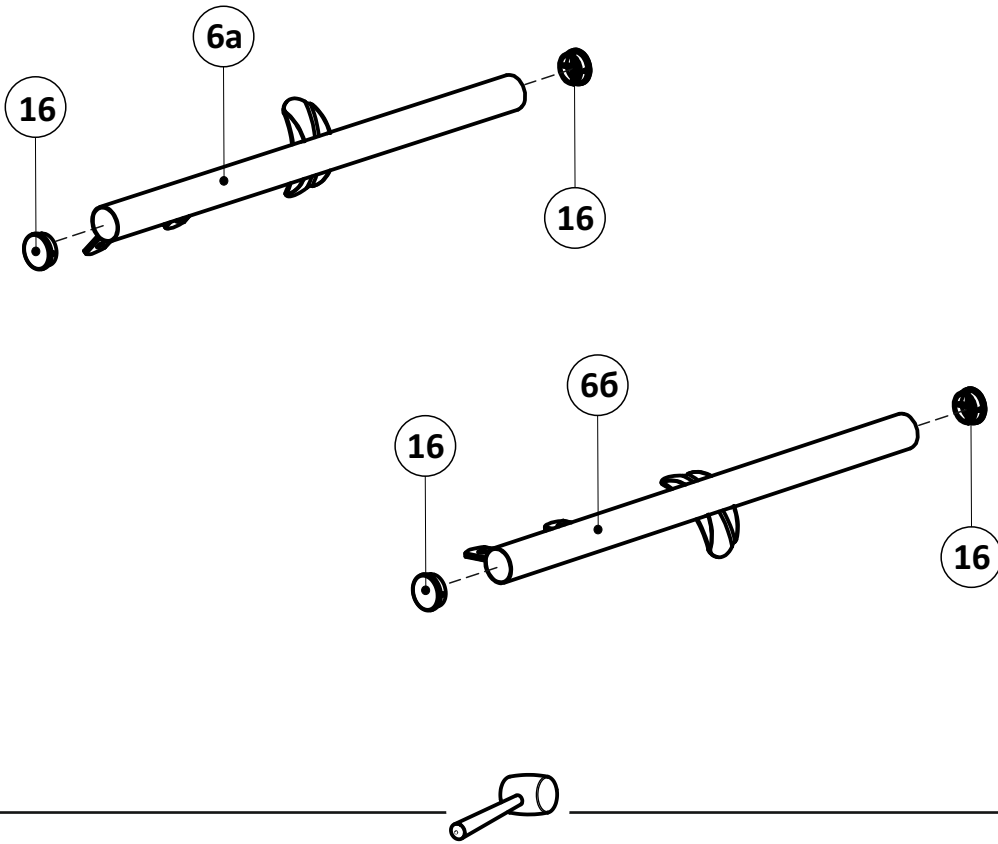

Срок службы - 5 лет.

Производитель оставляет за собой право вносить изменения в конструкцию изделия не ухудшающие его качество.

- ①а полубоковина 40x20_035213.* - (x2)
- ①б полубоковина 40x20_035214.* - (x2)
- ② вставка 1.2_036023.* - (x2)
- ③а полуперекладина центральная 30x30_300155.* - (x1)
- ③б полуперекладина центральная 30x30_300156.* - (x1)
- ④ траверса 1.2 30x30_031044.* - (x1)
- ⑤ планка изголовья 1.2 40x20_039007.* - (x2)
- ⑥а стойка изголовья левая 38_380102.* - (x1)
- ⑥б стойка изголовья правая 38_380101.* - (x1)
- ⑦ опора изножья 38_380001.* - (x2)
- ⑧ опора ОП.225x38.Н_230225.* - (x2)
- ⑨ латофлекс 590x53x8_004515 - (x28)
- ⑩ соединитель пластик._050027 - (x6)
- ⑪ вкладыш пластик._050028.* - (x8)
- ⑫ латодержатель пластик. врезной 53 мм_003506.* - (x28)
- ⑬ латодержатель пластик. центральный 53 мм_003505.* - (x14)
- ⑭ колпачок пластик. S13_003326.* - (x6)
- ⑮ заглушка пластик. 30x30_003000.* - (x2)
- ⑯ подпятник пластик. д. 38_003238.* - (x8)
- ⑰ кронштейн траверсы_025567.* - (x2)
- ⑱ шайба 8 цинк (DIN 125)_000005 - (x6)
- ⑲ шайба 8 увеличенная цинк (DIN 9021)_000006 - (x7)
- ⑳ гайка ш/г М8 цинк (DIN 934) _001002 - (x21)
- ㉑ болт высокопрочный кл.пр. 8.8 ш/г 8x16 цинк_002911 - (x4)
- ㉒ винт меб. с в/ш 8x16 цинк_002062 - (x10)
- ㉓ винт меб. с в/ш 8x30 цинк_002065 - (x4)
- ㉔ винт меб. с в/ш 8x45 цинк_002068 - (x2)
- ㉕ винт меб. с в/ш 8x70 цинк_002072 - (x1)
- ㉖ шуруп ш/г 8x90 цинк (DIN 571)_ 007190 - (x2)
- ㉗ ключ ш/г 5 цинк_009005 - (x1)
- ㉘ матрасодержатель цинк 40x20_060030 - (x2)

6

7

8

9

10

11

12

13

14

15

16

17

18

19

20

21