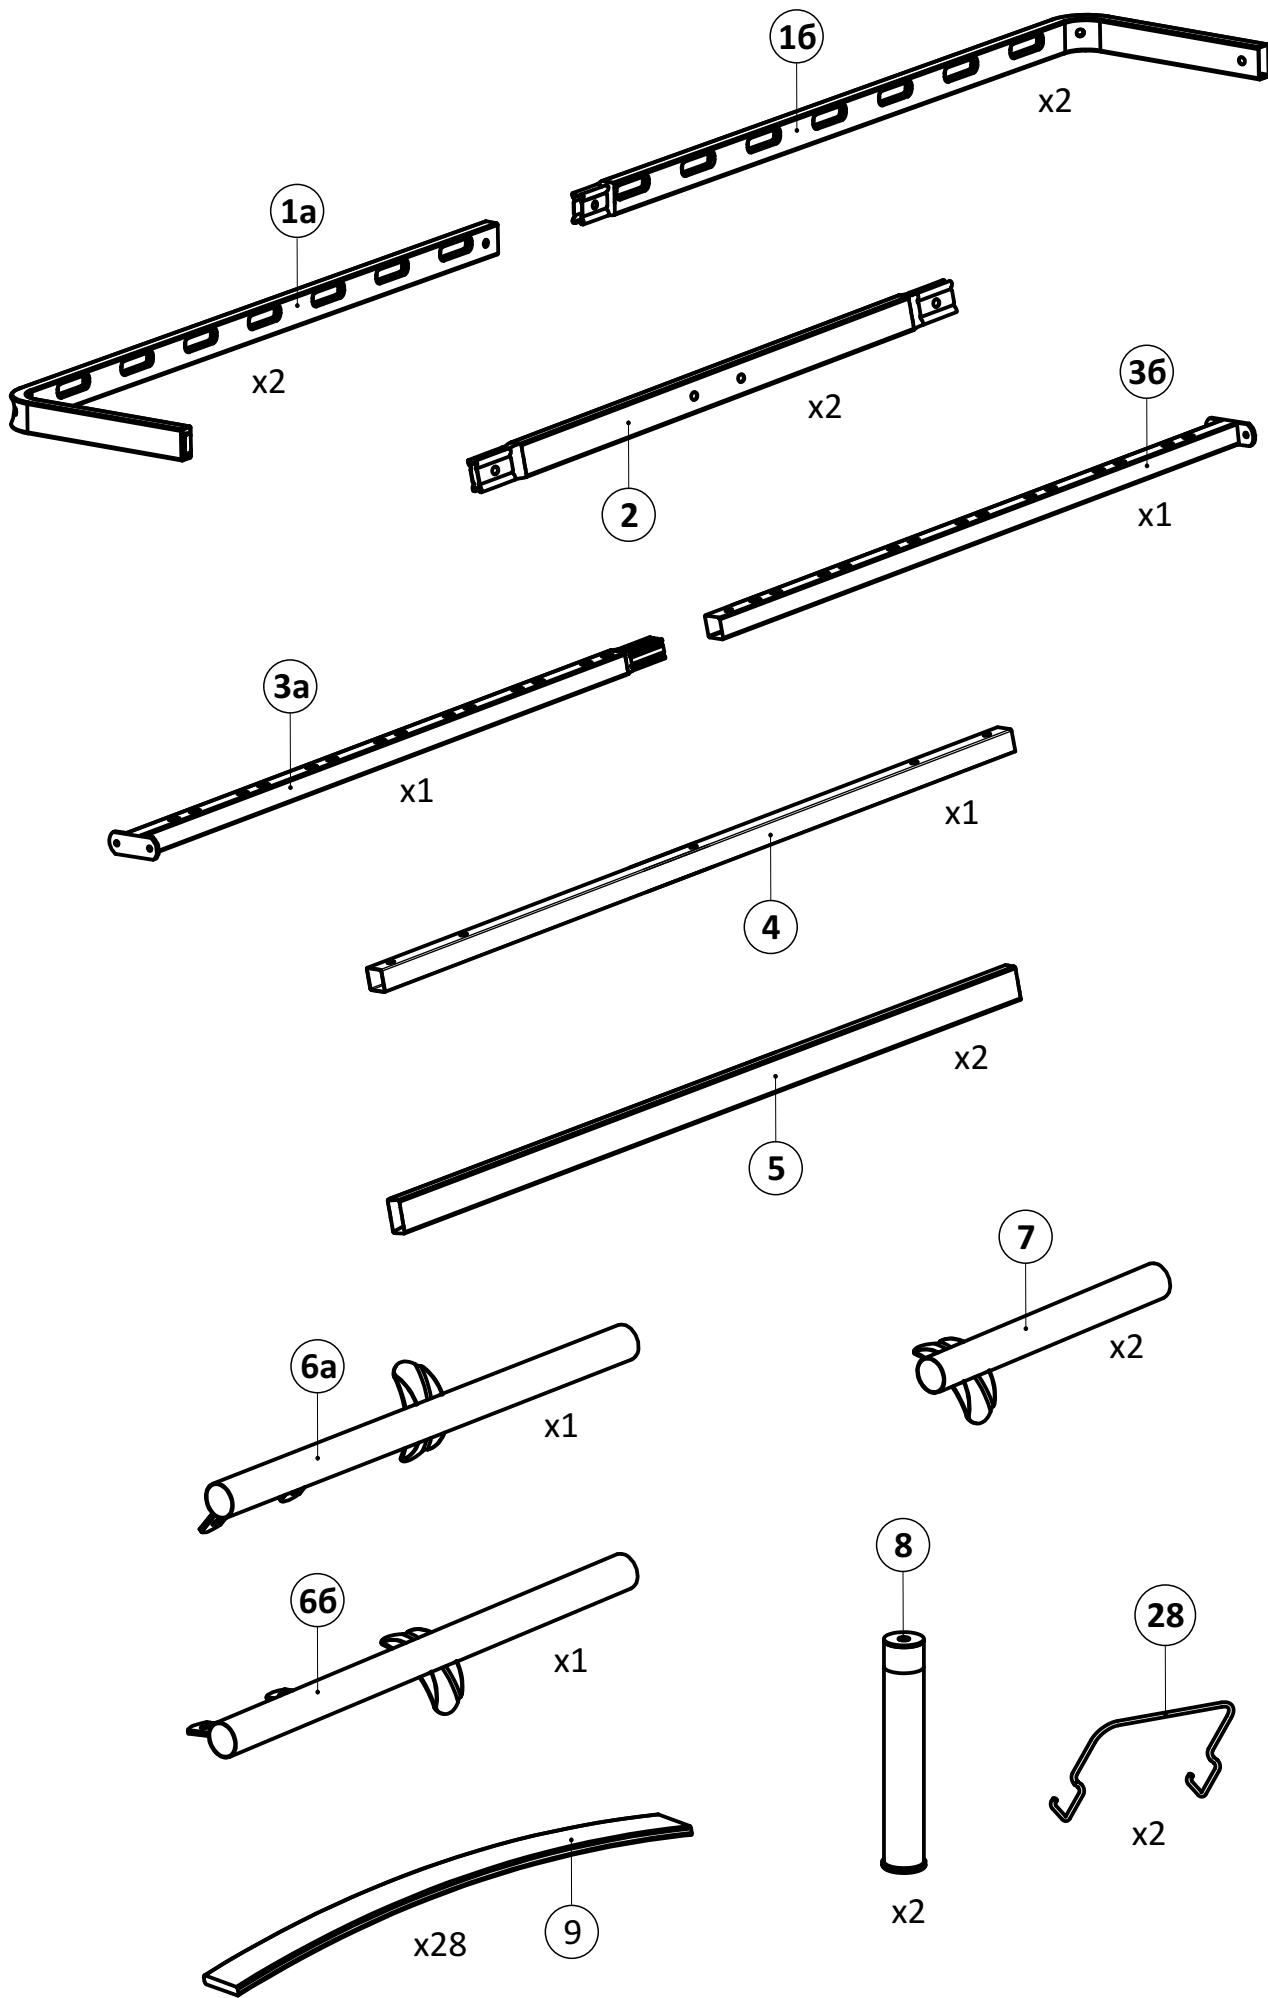

Срок службы - 5 лет.

Производитель оставляет за собой право вносить изменения в конструкцию изделия не ухудшающие его качество.

- ①а полубоковина 40x20_035213.* - (x2)
- ①б полубоковина 40x20_035214.* - (x2)
- ② вставка 1.2_036023.* - (x2)
- ③а полуперекладина центральная 30x30_300155.* - (x1)
- ③б полуперекладина центральная 30x30_300156.* - (x1)
- ④ траверса 1.2 30x30_031044.* - (x1)
- ⑤ планка изголовья 1.2 40x20_039007.* - (x2)
- ⑥а стойка изголовья левая 38_380102.* - (x1)
- ⑥б стойка изголовья правая 38_380101.* - (x1)
- ⑦ опора изножья 38_380001.* - (x2)
- ⑧ опора ОП.225x38.Н_230225.* - (x2)
- ⑨ латофлекс 590x53x8_004515 - (x28)
- ⑩ соединитель пластик._050027 - (x6)
- ⑪ вкладыш пластик._050028.* - (x8)
- ⑫ латодержатель пластик. врезной 53 мм_003506.* - (x28)
- ⑬ латодержатель пластик. центральный 53 мм_003505.* - (x14)
- ⑭ колпачок пластик. S13_003326.* - (x6)
- ⑮ заглушка пластик. 30x30_003000.* - (x2)
- ⑯ подпятник пластик. д. 38_003238.* - (x8)
- ⑰ кронштейн траверсы_025567.* - (x2)
- ⑱ шайба 8 цинк (DIN 125)_000005 - (x6)
- ⑲ шайба 8 увеличенная цинк (DIN 9021)_000006 - (x7)
- ⑳ гайка ш/г М8 цинк (DIN 934) _001002 - (x21)
- ㉑ болт высокопрочный кл.пр. 8.8 ш/г 8x16 цинк_002911 - (x4)
- ㉒ винт меб. с в/ш 8x16 цинк_002062 - (x10)
- ㉓ винт меб. с в/ш 8x30 цинк_002065 - (x4)
- ㉔ винт меб. с в/ш 8x45 цинк_002068 - (x2)
- ㉕ винт меб. с в/ш 8x70 цинк_002072 - (x1)
- ㉖ шуруп ш/г 8x90 цинк (DIN 571)_ 007190 - (x2)
- ㉗ ключ ш/г 5 цинк_009005 - (x1)
- ㉘ матрасодержатель цинк 40x20_060030 - (x2)

14

15

16

17

18

19

20

21