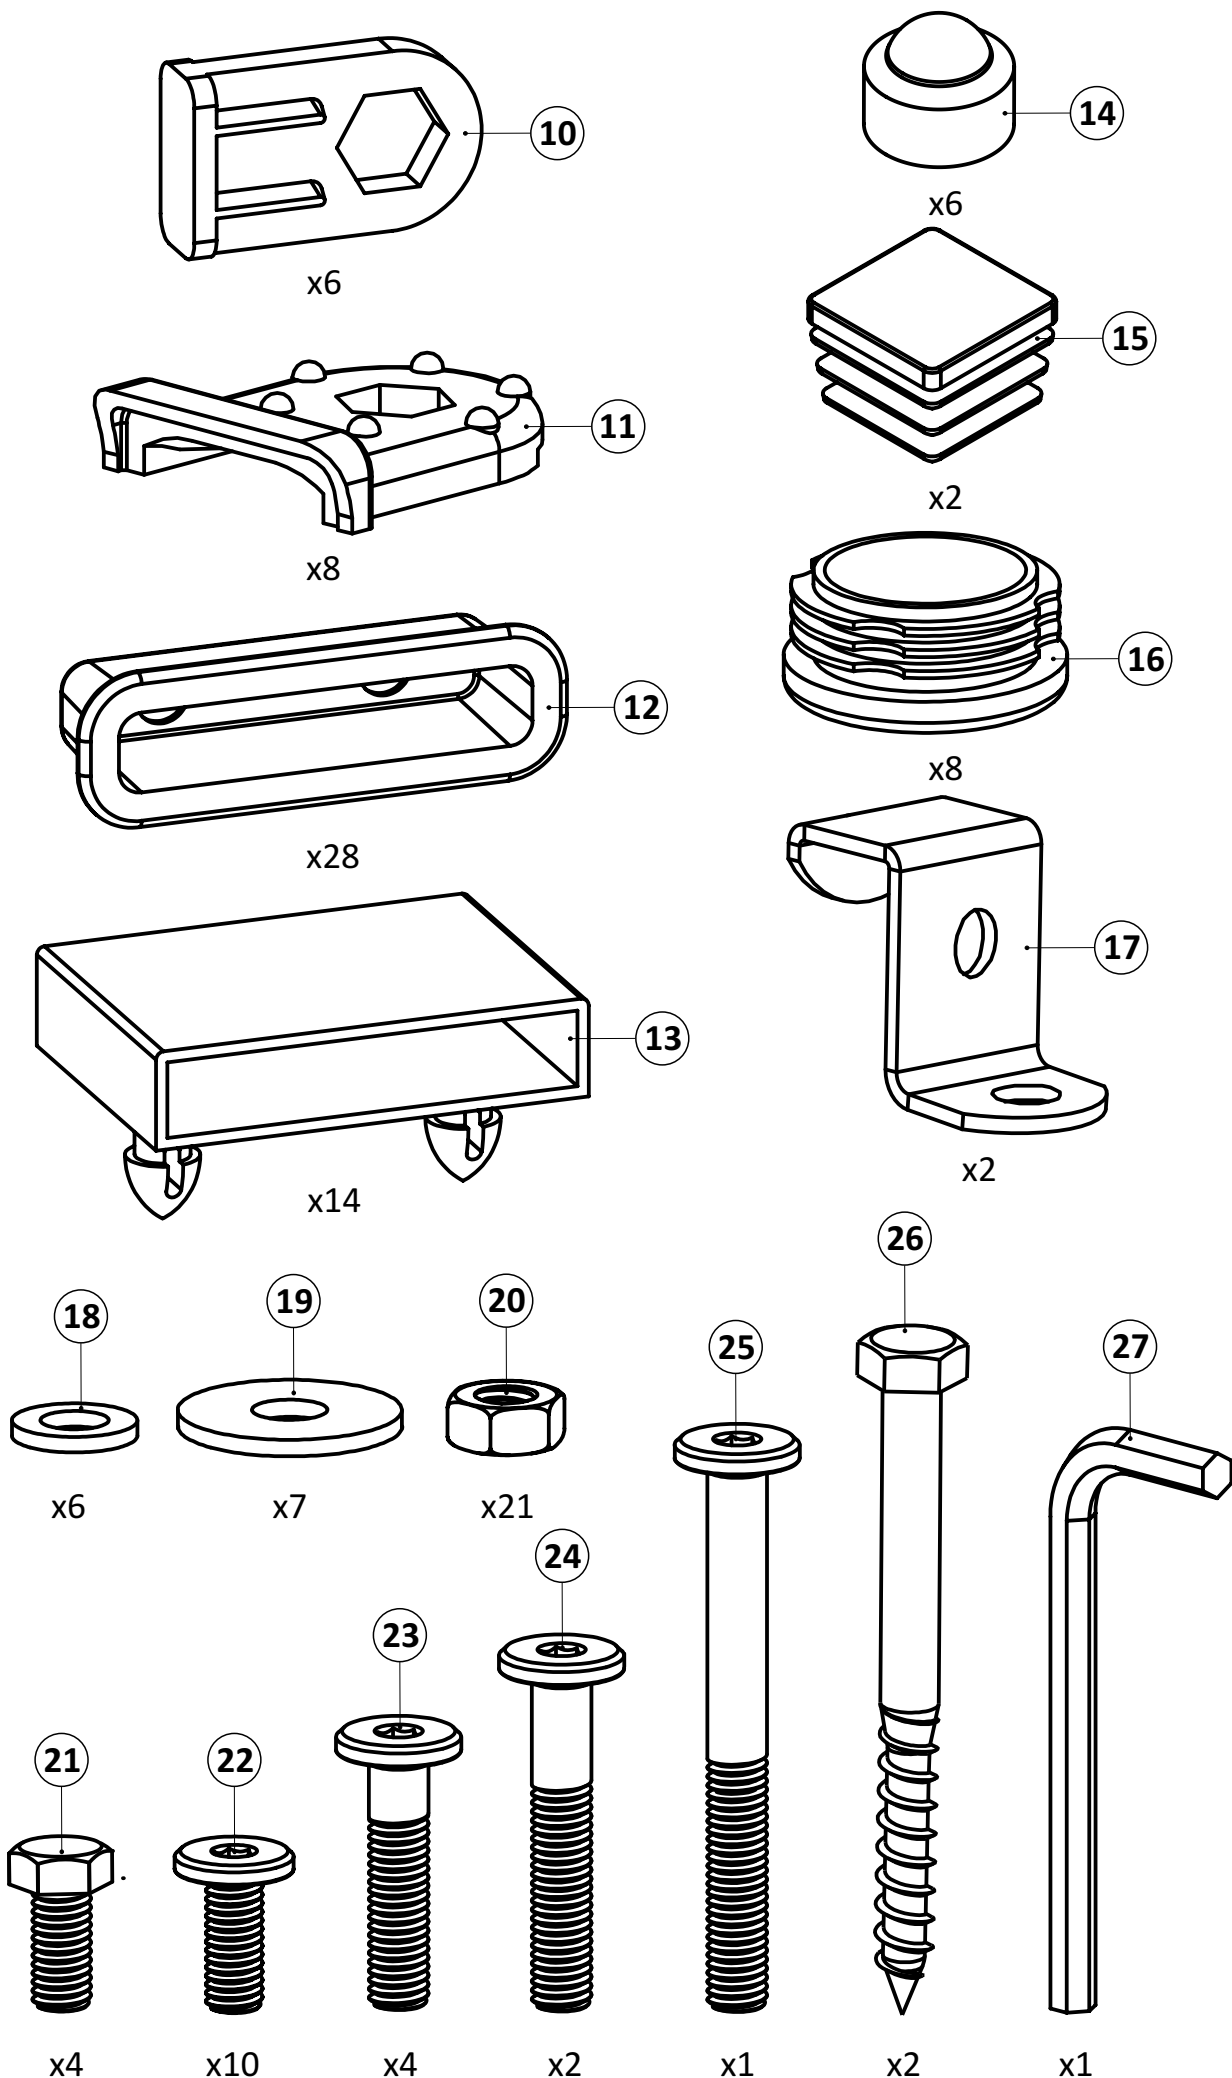

Срок службы - 5 лет.

Производитель оставляет за собой право вносить изменения в конструкцию изделия не ухудшающие его качество.

- ①а полубоковина 40x20_035213.* - (x2)
- ①б полубоковина 40x20_035214.* - (x2)
- ② вставка 1.2_036023.* - (x2)
- ③а полуперекладина центральная 30x30_300155.* - (x1)
- ③б полуперекладина центральная 30x30_300156.* - (x1)
- ④ траверса 1.2 30x30_031044.* - (x1)
- ⑤ планка изголовья 1.2 40x20_039007.* - (x2)
- ⑥а стойка изголовья левая 38_380102.* - (x1)
- ⑥б стойка изголовья правая 38_380101.* - (x1)
- ⑦ опора изножья 38_380001.* - (x2)
- ⑧ опора ОП.225x38.Н_230225.* - (x2)
- ⑨ латофлекс 590x53x8_004515 - (x28)
- ⑩ соединитель пластик._050027 - (x6)
- ⑪ вкладыш пластик._050028.* - (x8)
- ⑫ латодержатель пластик. врезной 53 мм_003506.* - (x28)
- ⑬ латодержатель пластик. центральный 53 мм_003505.* - (x14)
- ⑭ колпачок пластик. S13_003326.* - (x6)
- ⑮ заглушка пластик. 30x30_003000.* - (x2)
- ⑯ подпятник пластик. д. 38_003238.* - (x8)
- ⑰ кронштейн траверсы_025567.* - (x2)
- ⑱ шайба 8 цинк (DIN 125)_000005 - (x6)
- ⑲ шайба 8 увеличенная цинк (DIN 9021)_000006 - (x7)
- ⑳ гайка ш/г М8 цинк (DIN 934) _001002 - (x21)
- ㉑ болт высокопрочный кл.пр. 8.8 ш/г 8x16 цинк_002911 - (x4)
- ㉒ винт меб. с в/ш 8x16 цинк_002062 - (x10)
- ㉓ винт меб. с в/ш 8x30 цинк_002065 - (x4)
- ㉔ винт меб. с в/ш 8x45 цинк_002068 - (x2)
- ㉕ винт меб. с в/ш 8x70 цинк_002072 - (x1)
- ㉖ шуруп ш/г 8x90 цинк (DIN 571)_ 007190 - (x2)
- ㉗ ключ ш/г 5 цинк_009005 - (x1)
- ㉘ матрасодержатель цинк 40x20_060030 - (x2)