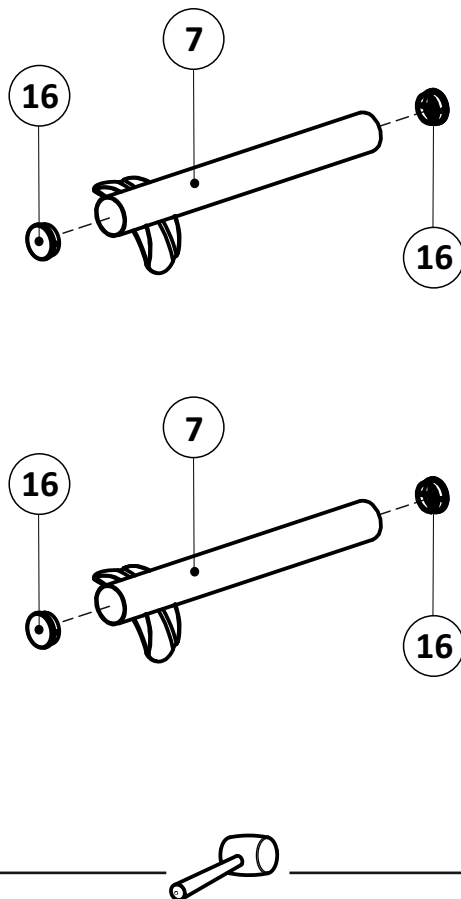

Срок службы - 5 лет.

Производитель оставляет за собой право вносить изменения в конструкцию изделия не ухудшающие его качество.

- ①а полубоковина 40x20_035213.* - (x2)
- ①б полубоковина 40x20_035214.* - (x2)
- ② вставка 1.2_036023.* - (x2)
- ③а полуперекладина центральная 30x30_300155.* - (x1)
- ③б полуперекладина центральная 30x30_300156.* - (x1)
- ④ траверса 1.2 30x30_031044.* - (x1)
- ⑤ планка изголовья 1.2 40x20_039007.* - (x2)
- ⑥а стойка изголовья левая 38_380102.* - (x1)
- ⑥б стойка изголовья правая 38_380101.* - (x1)
- ⑦ опора изножья 38_380001.* - (x2)
- ⑧ опора ОП.225x38.Н_230225.* - (x2)
- ⑨ латофлекс 590x53x8_004515 - (x28)
- ⑩ соединитель пластик._050027 - (x6)
- ⑪ вкладыш пластик._050028.* - (x8)
- ⑫ латодержатель пластик. врезной 53 мм_003506.* - (x28)
- ⑬ латодержатель пластик. центральный 53 мм_003505.* - (x14)
- ⑭ колпачок пластик. S13_003326.* - (x6)
- ⑮ заглушка пластик. 30x30_003000.* - (x2)
- ⑯ подпятник пластик. д. 38_003238.* - (x8)
- ⑰ кронштейн траверсы_025567.* - (x2)
- ⑱ шайба 8 цинк (DIN 125)_000005 - (x6)
- ⑲ шайба 8 увеличенная цинк (DIN 9021)_000006 - (x7)
- ⑳ гайка ш/г М8 цинк (DIN 934) _001002 - (x21)
- ㉑ болт высокопрочный кл.пр. 8.8 ш/г 8x16 цинк_002911 - (x4)
- ㉒ винт меб. с в/ш 8x16 цинк_002062 - (x10)
- ㉓ винт меб. с в/ш 8x30 цинк_002065 - (x4)
- ㉔ винт меб. с в/ш 8x45 цинк_002068 - (x2)
- ㉕ винт меб. с в/ш 8x70 цинк_002072 - (x1)
- ㉖ шуруп ш/г 8x90 цинк (DIN 571)_ 007190 - (x2)
- ㉗ ключ ш/г 5 цинк_009005 - (x1)
- ㉘ матрасодержатель цинк 40x20_060030 - (x2)

6

7

8

9

10

11

12

13

14

15

16

17

18

19

20

21