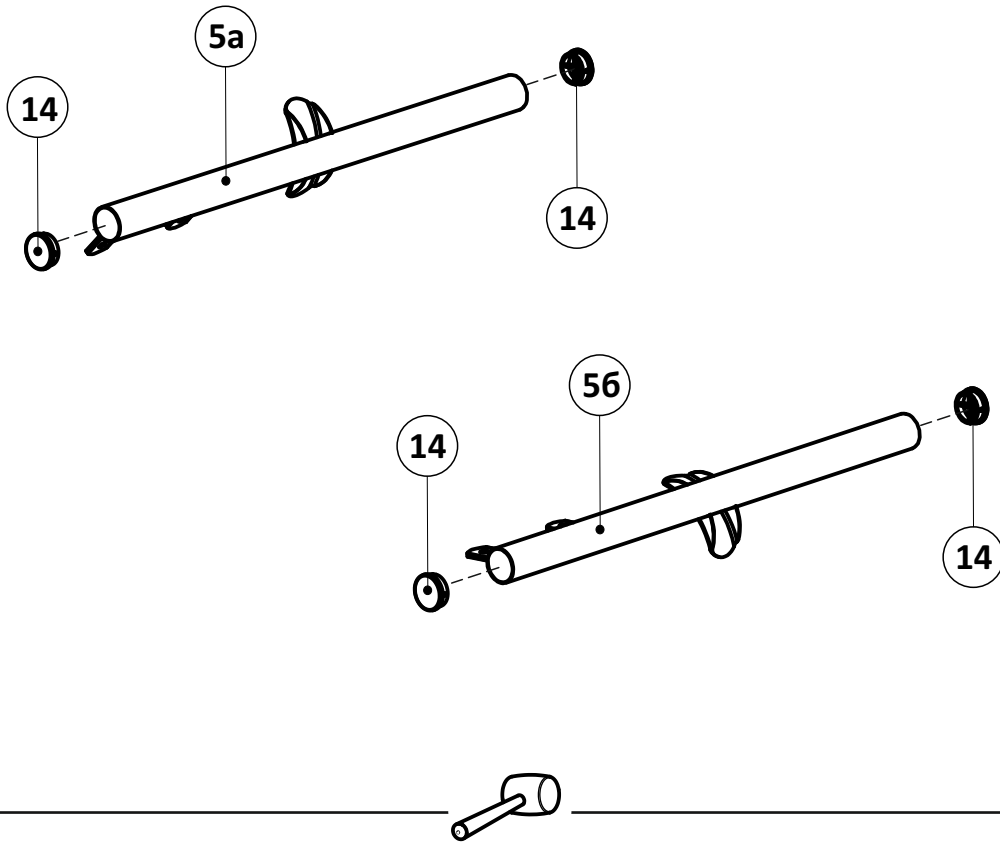

x10

- ①а полубоковина 40x20_035213.* - (x2)
- ①б полубоковина 40x20_035214.* - (x2)
- ② вставка 0.8 40x20_036053.* - (x2)
вставка 0.9 40x20_036052.* - (x2)
- ③ траверса 0.8_031019.* - (x1)
траверса 0.9_031020.* - (x1)
- ④ планка изголовья 0.8_039013.* - (x2)
планка изголовья 0.9_039014.* - (x2)
- ⑤а стойка изголовья левая 38_380102.* - (x1)
- ⑤б стойка изголовья правая 38_380101.* - (x1)
- ⑥ опора изножья 38_380001.* - (x2)
- ⑦ опора ОП.225x38Н_230225.* - (x2)
- ⑧ латофлекс 790x53x8_004560 - (x14)
латофлекс 890x53x8_004590 - (x14)
- ⑨ соединитель пластик._050027 - (x6)
- ⑩ вкладыш пластик._050028.* - (x8)
- ⑪ латодержатель пластик. врезной 53 мм_003506.* - (x28)
- ⑫ колпачок пластик. S13_003326.* - (x2)
- ⑬ заглушка пластик. 30x30_003000.* - (x2)
- ⑭ подпятник пластик. д. 38_003238.* - (x8)
- ⑮ кронштейн траверсы_025567.* - (x2)
- ⑯ шайба 8 цинк (DIN 125)_000005 - (x2)
- ⑰ шайба 8 увеличенная цинк (DIN 9021)_000006 - (x6)
- ⑱ гайка ш/г М8 цинк (DIN 934)_001002 - (x16)
- ⑲ болт высокопрочный кл.пр. 8.8 ш/г 8*16 цинк_002911 - (x4)
- ⑳ винт меб. с в/ш 8x16 цинк_002062 - (x10)
- ㉑ винт меб. с в/ш 8x45 цинк_002068 - (x2)
- ㉒ шуруп ш/г 8x90 цинк (DIN 571)_007190 - (x2)
- ㉓ ключ ш/г 5 цинк_009005 - (x1)
- ㉔ матрасодержатель цинк 40x20_060030 - (x2)

6

7

8

9

10

11

12

13

14

15

16

17

18

19

20

КВАДРАТ