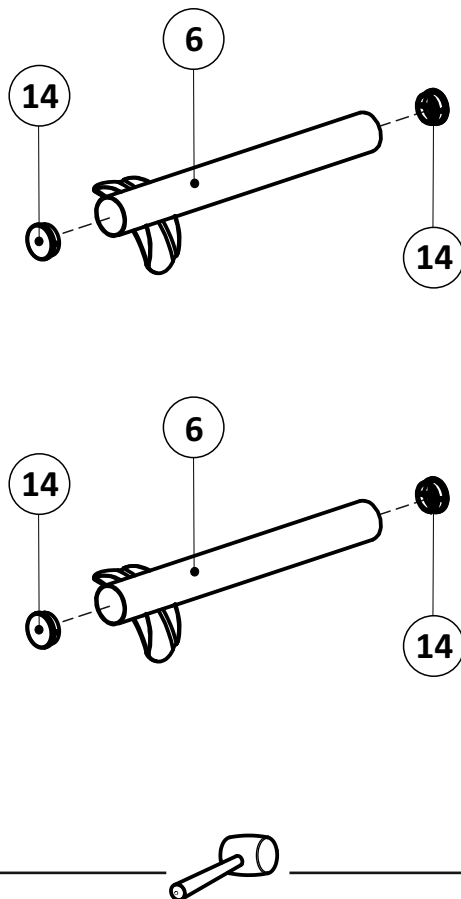

x10

- ①а полубоковина 40x20_035213.* - (x2)
- ①б полубоковина 40x20_035214.* - (x2)
- ② вставка 0.8 40x20_036053.* - (x2)
вставка 0.9 40x20_036052.* - (x2)
- ③ траверса 0.8_031019.* - (x1)
траверса 0.9_031020.* - (x1)
- ④ планка изголовья 0.8_039013.* - (x2)
планка изголовья 0.9_039014.* - (x2)
- ⑤а стойка изголовья левая 38_380102.* - (x1)
- ⑤б стойка изголовья правая 38_380101.* - (x1)
- ⑥ опора изножья 38_380001.* - (x2)
- ⑦ опора ОП.225x38Н_230225.* - (x2)
- ⑧ латофлекс 790x53x8_004560 - (x14)
латофлекс 890x53x8_004590 - (x14)
- ⑨ соединитель пластик._050027 - (x6)
- ⑩ вкладыш пластик._050028.* - (x8)
- ⑪ латодержатель пластик. врезной 53 мм_003506.* - (x28)
- ⑫ колпачок пластик. S13_003326.* - (x2)
- ⑬ заглушка пластик. 30x30_003000.* - (x2)
- ⑭ подпятник пластик. д. 38_003238.* - (x8)
- ⑮ кронштейн траверсы_025567.* - (x2)
- ⑯ шайба 8 цинк (DIN 125)_000005 - (x2)
- ⑰ шайба 8 увеличенная цинк (DIN 9021)_000006 - (x6)
- ⑱ гайка ш/г М8 цинк (DIN 934)_001002 - (x16)
- ⑲ болт высокопрочный кл.пр. 8.8 ш/г 8*16 цинк_002911 - (x4)
- ⑳ винт меб. с в/ш 8x16 цинк_002062 - (x10)
- ㉑ винт меб. с в/ш 8x45 цинк_002068 - (x2)
- ㉒ шуруп ш/г 8x90 цинк (DIN 571)_007190 - (x2)
- ㉓ ключ ш/г 5 цинк_009005 - (x1)
- ㉔ матрасодержатель цинк 40x20_060030 - (x2)

6

7

8

9

10

11

12

13

14

15

16

17

18

19

20

КВАДРАТ