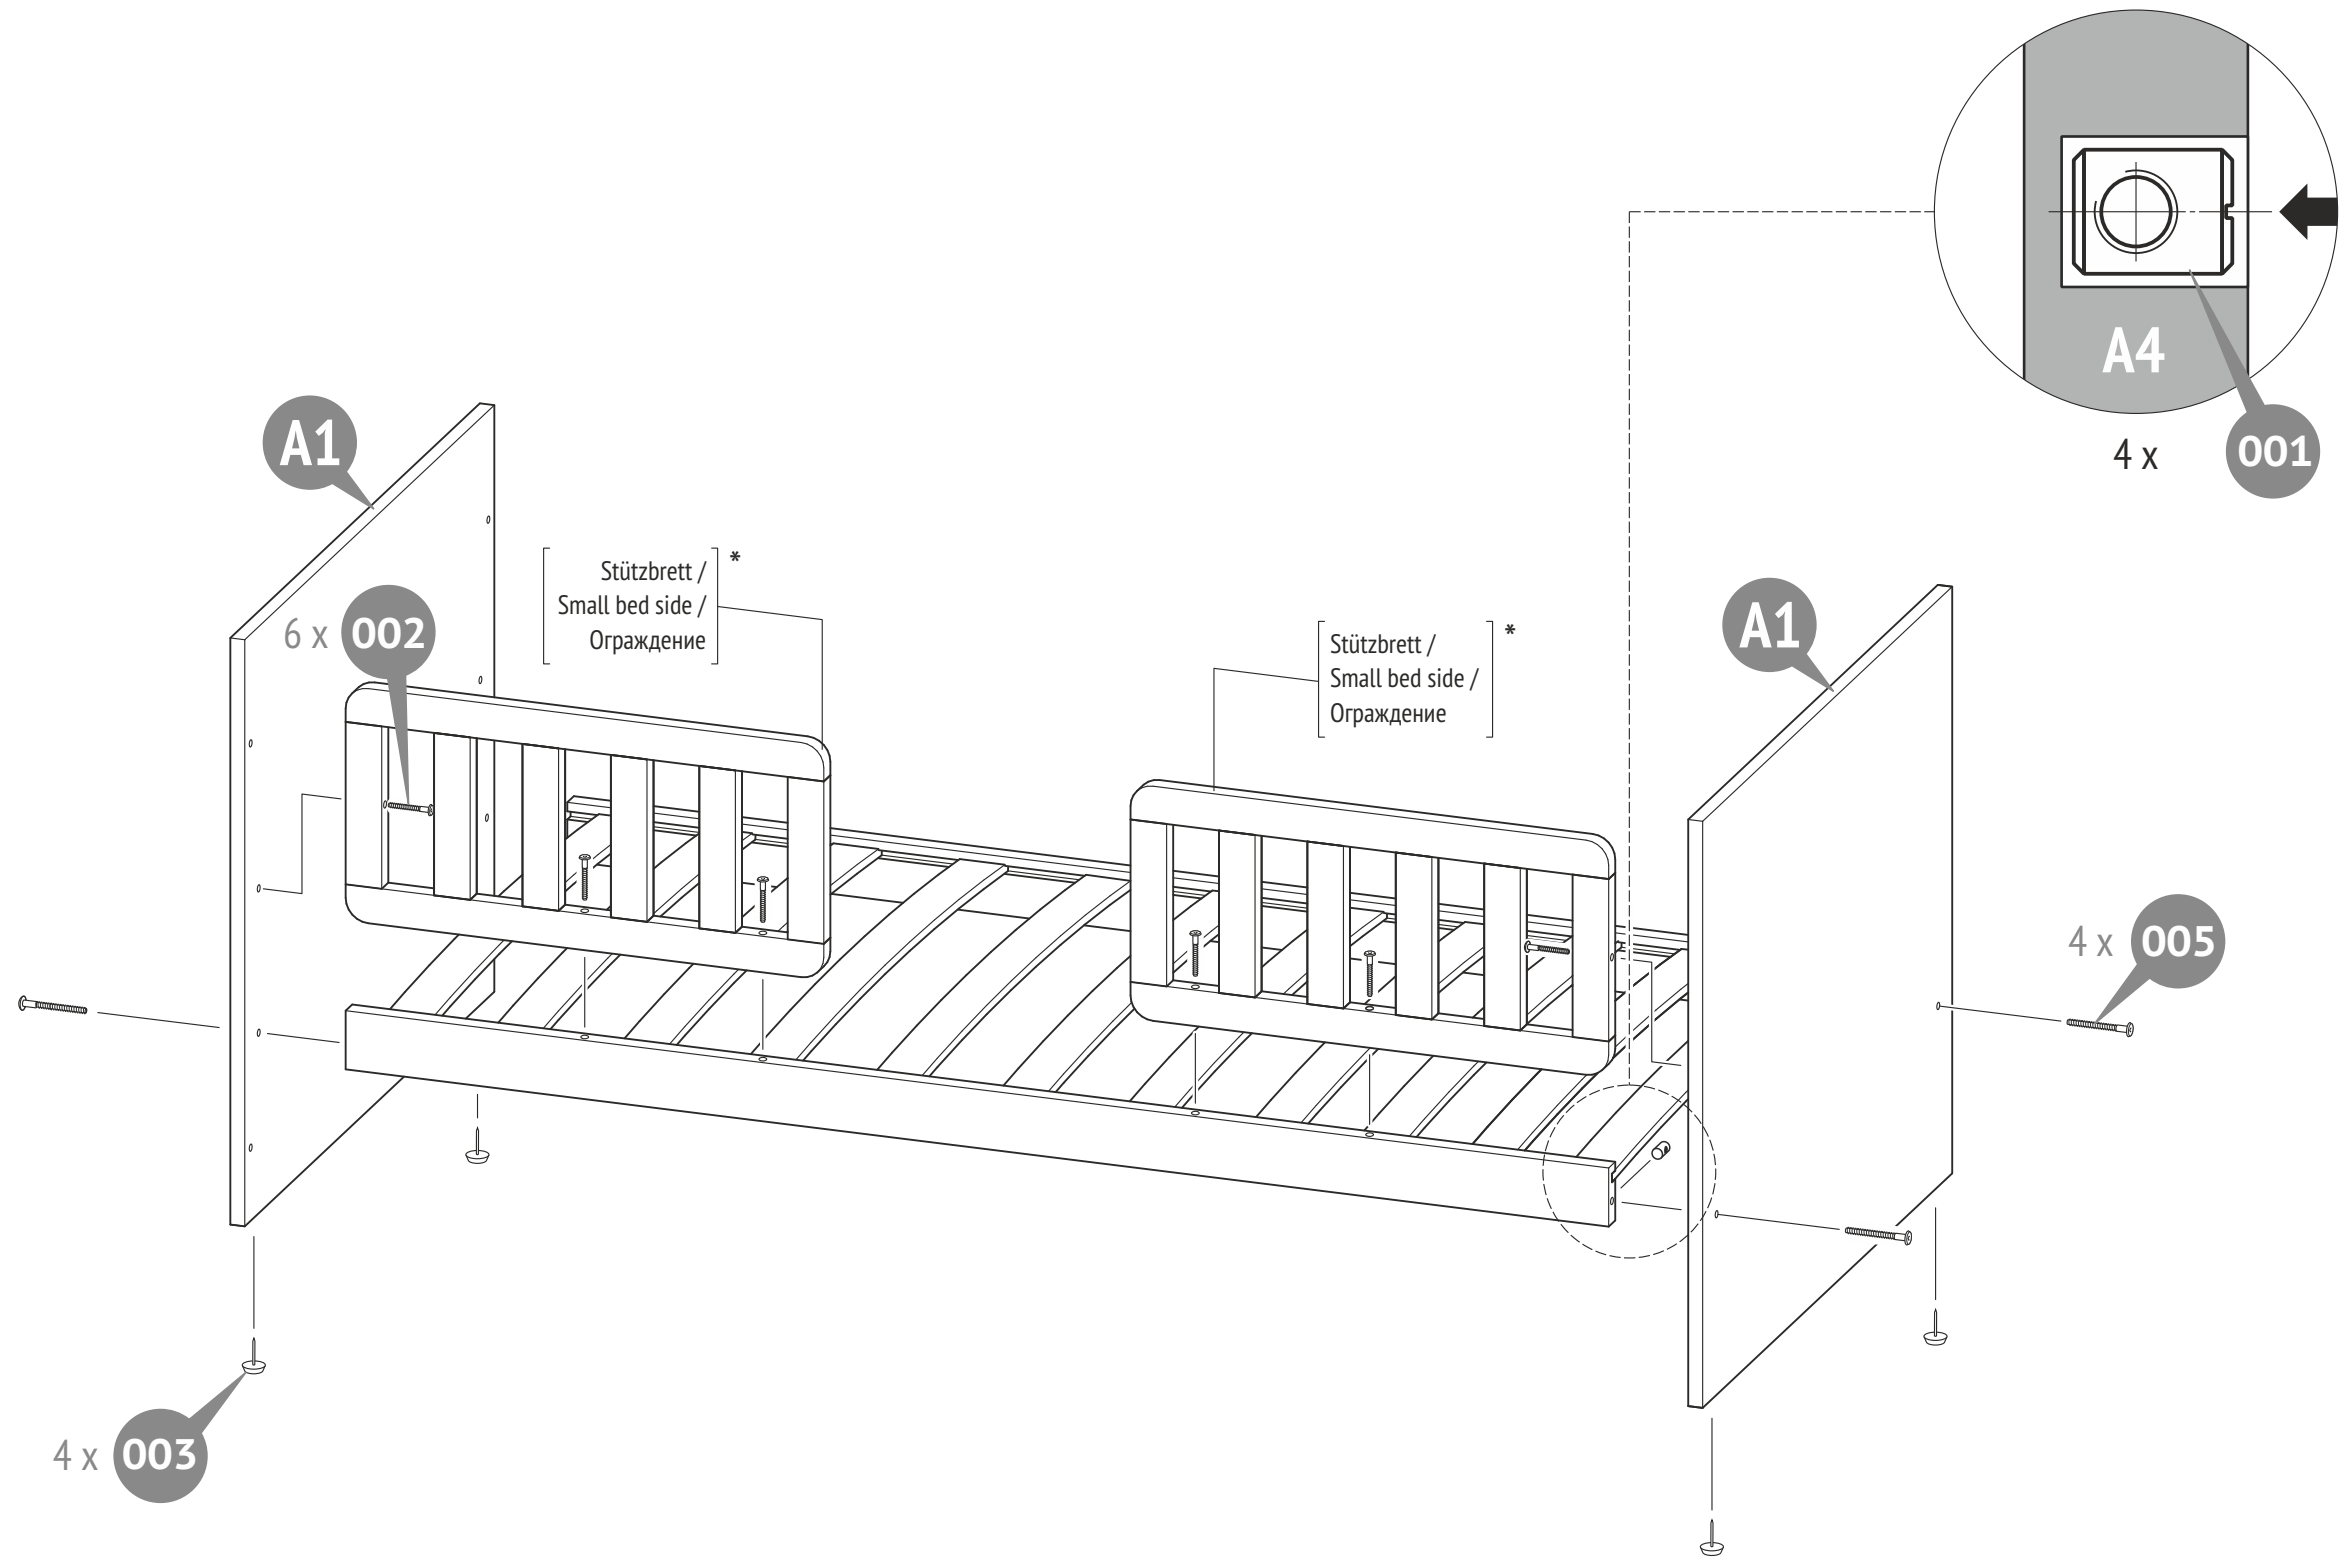

* Separat erhältlich / Sold separately / Приобретается отдельно

140x70