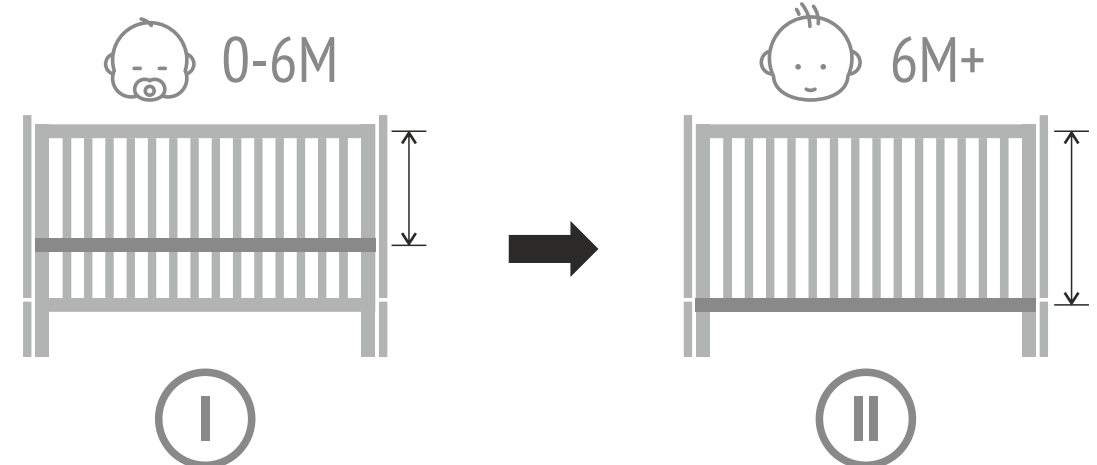

001 4 x  Rundmutter
Round nut
Гайка-бочонок

002 12 x  Gewindeschraube 6x50 /
Screw 6x50 / Винт 6x50

003 4 x  Fußgleiter mit Nagel /
Toe nail /
Подпятник с гвоздем

004 4 x  Abdeckkappe /
Protective cap /
Заглушка

005 4 x  Gewindeschraube 6x60 /
Screw 6x60 / Винт 6x60

Nummer in der Zeichnung / Number on the picture / Номер на рисунке	Stückzahl der Teile im Produkt / Number of parts in the product / Кол-во деталей в изделии	Bezeichnung/ Parts description / Наименование деталей	Verpackung / Laying / Укладка
			Karton 1 / Box 1 / Место 1
A1	2	Kopfteil groß / Big cot's back / Спинка большая	+
A2	2	Kopfteil klein / Small cot's back / Спинка малая	+
A3	2	Seitenschutz / Cot bed side / Боковое ограждение	+
A4	1	Lattenrost / Cot bed's bottom / Дно кровати	+
	1	Beschläge /Set of fittings / Комплект фурнитуры	+

1

- DE** • Die Mindestgröße der Matratze 1340 x 640 mm.
• Die Maximale Höhe der Matratze 150 mm.
• Nie mehr als eine Matratze im Kinderbett benutzen.
- EN** • Minimum mattress size 1340 x 640 mm.
• Maximum thickness 150 mm.
• Do not use more than one mattress in cot.
- RU** • Минимальный размер матраца 1340 x 640 мм.
• Максимальная толщина 150 мм.
• Не используйте более одного матраца в кроватке.