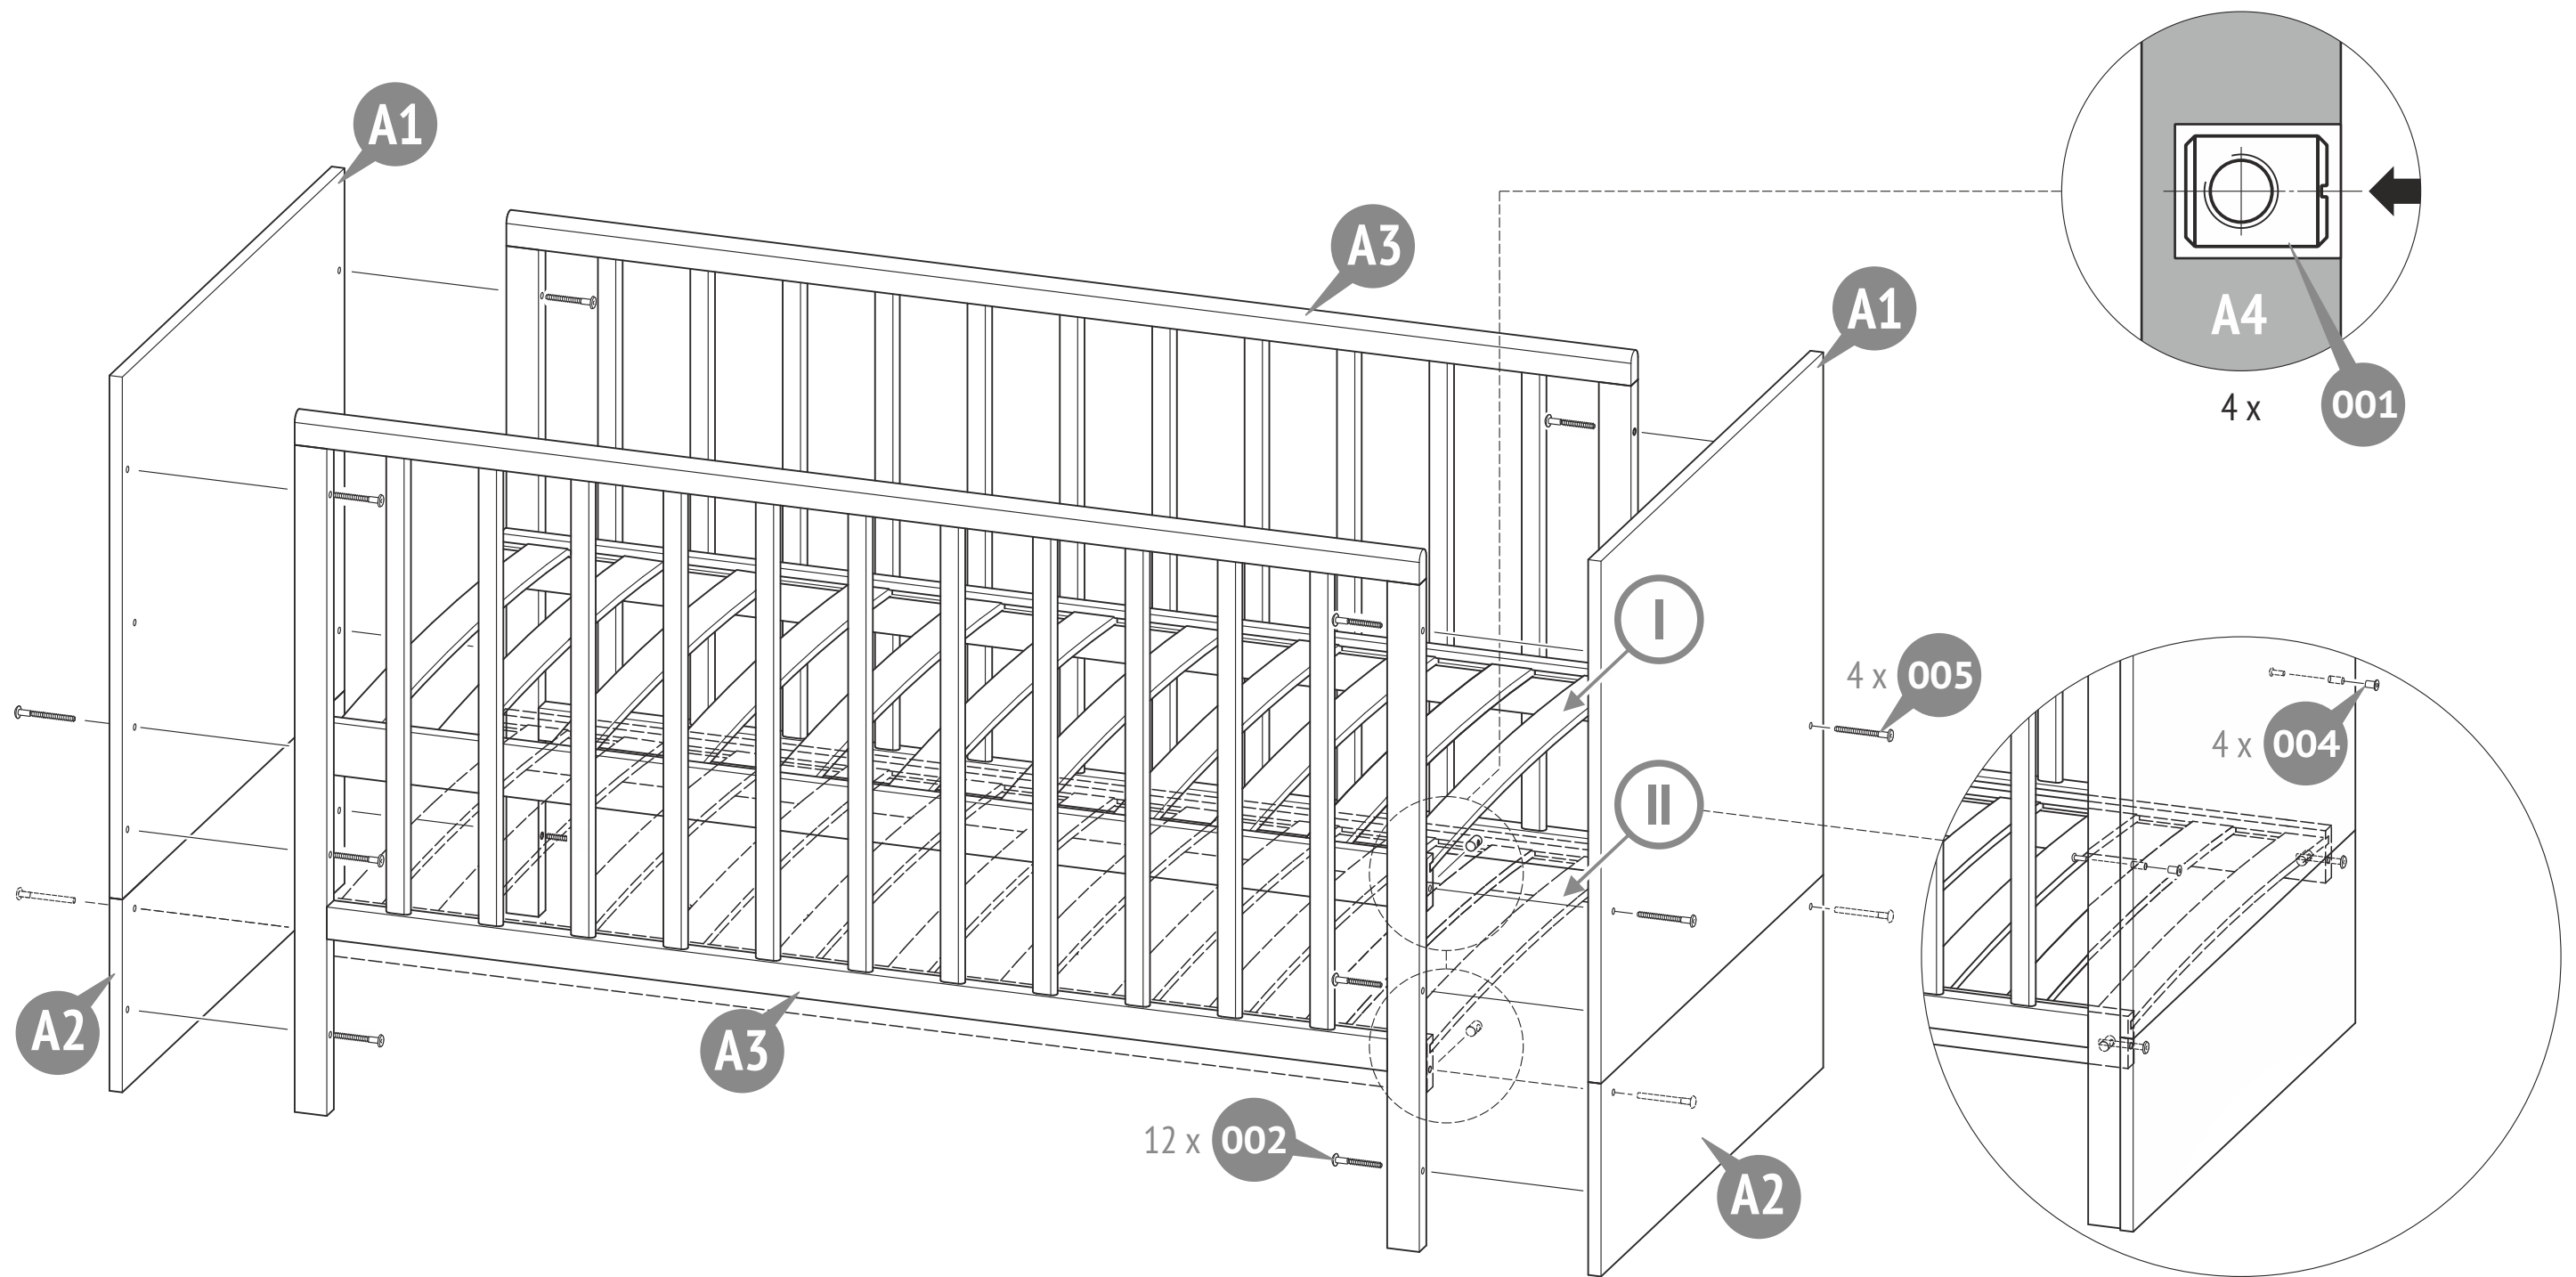

001 4 x  Rundmutter
Round nut
Гайка-бочонок

002 12 x  Gewindeschraube 6x50 /
Screw 6x50 / Винт 6x50

003 4 x  Fußgleiter mit Nagel /
Toe nail /
Подпятник с гвоздем

004 4 x  Abdeckkappe /
Protective cap /
Заглушка

005 4 x  Gewindeschraube 6x60 /
Screw 6x60 / Винт 6x60

Nummer in der Zeichnung / Number on the picture / Номер на рисунке	Stückzahl der Teile im Produkt / Number of parts in the product / Кол-во деталей в изделии	Bezeichnung/ Parts description / Наименование деталей	Verpackung / Laying / Укладка
			Karton 1 / Box 1 / Место 1
A1	2	Kopfteil groß / Big cot's back / Спинка большая	+
A2	2	Kopfteil klein / Small cot's back / Спинка малая	+
A3	2	Seitenschutz / Cot bed side / Боковое ограждение	+
A4	1	Lattenrost / Cot bed's bottom / Дно кровати	+
	1	Beschläge /Set of fittings / Комплект фурнитуры	+

1

- DE** • Die Mindestgröße der Matratze 1340 x 640 mm.
• Die Maximale Höhe der Matratze 150 mm.
• Nie mehr als eine Matratze im Kinderbett benutzen.
- EN** • Minimum mattress size 1340 x 640 mm.
• Maximum thickness 150 mm.
• Do not use more than one mattress in cot.
- RU** • Минимальный размер матраца 1340 x 640 мм.
• Максимальная толщина 150 мм.
• Не используйте более одного матраца в кроватке.

2

- DE**
- Die Mindestgröße der Matratze 1340 x 640 mm.
 - Die Maximale Höhe der Matratze 150 mm.
 - Nie mehr als eine Matratze im Kinderbett benutzen.

- EN**
- Minimum mattress size 1340 x 640 mm.
 - Maximum thickness 150 mm.
 - Do not use more than one mattress in cot.