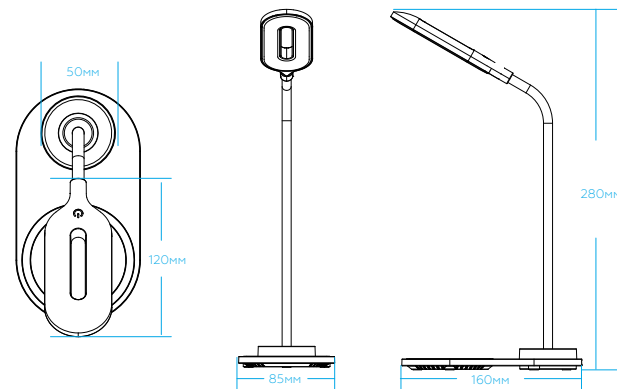

Инструкция по эксплуатации

Модели DE588/DE589