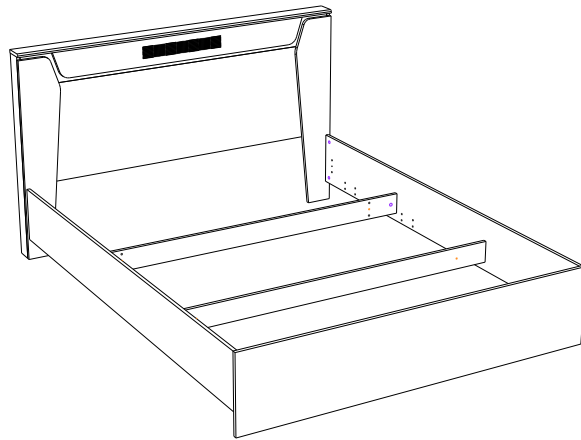

## Кровать «Люкс» 1600 (1660\*2125\*1000)

### Порядок сборки

В случае сборки кровати в комплекте с подъемным механизмом, вначале воспользуйтесь инструкцией по сборке ящика для белья.

- установите муфты распорные М6 в стойки изголовья №7,10 с одной стороны, с другой распорные муфты М4. Так же установите распорные муфты М4 в филенку №5.
- скрепите между собой стойки изголовья с помощью эксцентриковых стяжек и шкантов.
- прикрепите филенку №5 к коромыслу №4 с помощью эксцентриковых стяжек и шкантов.
- прикрепите коромысло к стойкам изголовья с помощью эксцентриковых стяжек.
- скрепите между собой изголовье и декор планку с помощью двойных эксцентриковых стяжек.
- скрутите изголовье болтами М4\*25
- прикрепите царги к стяжным планкам с помощью эксцентриковых стяжек и шкантов.
- прикрепите подпятники к изножье, вбейте муфты М6, прикрепите изножье к царгам с помощью эксцентриковых стяжек и шкантов.
- прикрепите изголовье к царгам с помощью стяжки minifix и шкантов.