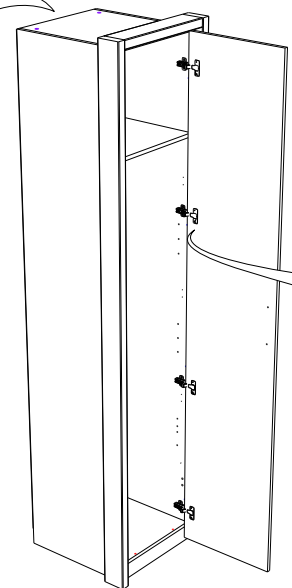

11/

F8

F17
+F8

IV

10/

F7
+F9

F6

V

-прикрутите обкладку шкафа
(не входит в комплект шкафа!)
саморезами 3,5*30.

верхний обклад
сместить внутрь

3 мм

VII

Важно!!!
Для исключения опрокидывания шкафа его необходимо зафиксировать к стене.
Прикрутите фиксирующие уголки используя саморезы 3,5x16 с верхней стороны полки
или крышки шкафа. Используя дюбели прикрутите шкаф к стене.

F19
+F9

4x

F13

6

VI

VIII