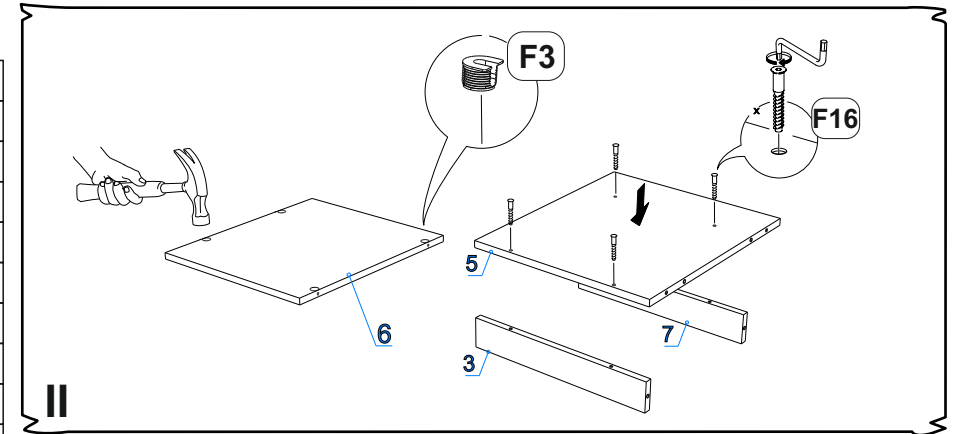

Внимание!!! Схема сборки разработана для правостороннего расположения двери.

Фурнитура (Упаковка № 4)

ЛДСП 16мм Дуб Галифакс белый

Поз.	Наименование	Кол-во	Деталь		Упаковка
			Длина	Ширина	
1	Бок левый	1	2278	500	№1
2	Бок правый	1	2278	500	№1

ЛДСП 16мм Дуб Венге

Поз.	Наименование	Кол-во	Деталь		Упаковка
			Длина	Ширина	
3	Плнтус передний	1	434	70	№2

ЛДСП 16мм Белая Шагрень

Поз.	Наименование	Кол-во	Деталь		Упаковка
			Длина	Ширина	
4	Крышка	1	434	500	№2
5	Дно	1	434	500	№2
6	Полка стяжная	1	434	500	№2
7	Плнтус	1	434	70	№2

Дверь зеркальная в сборе

Поз.	Наименование	Кол-во	Деталь		Упаковка
			Длина	Ширина	
10	Дверь зеркал.	1	2250	446	№3

ХДФ Белая

Поз.	Наименование	Кол-во	Деталь без облиц.		Упаковка
			Длина	Ширина	
11	З/с	1	2204	462	№1

		Наименование	Ед.изм.	Кол-во
F1		Эксцентрик d-15 д/плит 16мм	шт	8
F2		Соед. болт S200, 11/34мм	шт.	8
F3		Корпус RAFIX-SE бел 7/16мм	шт	4
F4		Болт RAFIX 6з покр. D=7mm	шт	4
F5		Шкант 8x30	шт.	12
F6		Ручка C22 черная 160мм	шт.	1
F7		Петля полунакладная	компл	4
F8		Саморез 3x16	шт.	48
F9		Саморез 3,5x16	шт.	25
F10		Саморез 3,5x30	шт.	10
F11		Заглушка евр. бел. №1	шт.	4
F12		Полкодержатель	шт.	12
F13	Труба свал (428мм)	шт.	1	
F14		Штангодержатель овал	шт.	2
F15		Ключ под евровинт	шт.	1
F16		Евровинт 6x50	шт	4
F17		Подпятник черный	шт	4
F18		Дюбель с шурупом	шт.	1
F19		Фиксир. уголок №23(бел.)	шт.	1