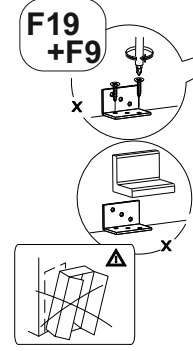

-прикрутите обкладку шкафа
(не входит в комплект шкафа!)
саморезами 3,5*30.

верхний обклад
сместить внутрь

3 мм

VII

Важно!!!
Для исключения опрокидывания шкафа его необходимо зафиксировать к стене.
Прикрутите фиксирующие уголки используя саморезы 3,5x16 с верхней стороны полки
или крышки шкафа. Используя дюбели прикрутите шкаф к стене.