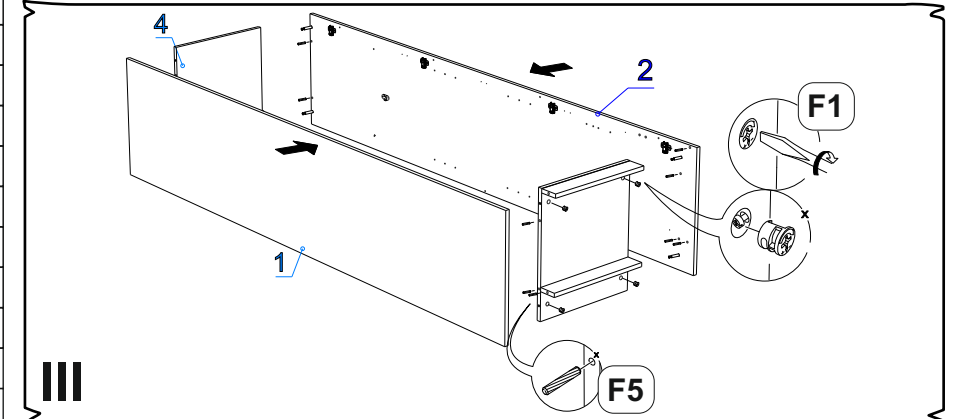

Внимание!!! Схема сборки разработана для правостороннего расположения двери.

Фурнитура (Упаковка № 4)

ЛДСП 16мм Дуб Галифакс белый

Поз.	Наименование	Кол-во	Деталь		Упаковка
			Длина	Ширина	
1	Бок левый	1	2278	500	№1
2	Бок правый	1	2278	500	№1

ЛДСП 16мм Дуб Венге

Поз.	Наименование	Кол-во	Деталь		Упаковка
			Длина	Ширина	
3	Плнтус передний	1	434	70	№2

ЛДСП 16мм Белая Шагрень

Поз.	Наименование	Кол-во	Деталь		Упаковка
			Длина	Ширина	
4	Крышка	1	434	500	№2
5	Дно	1	434	500	№2
6	Полка стяжная	1	434	500	№2
7	Плнтус	1	434	70	№2

Дверь зеркальная в сборе

Поз.	Наименование	Кол-во	Деталь		Упаковка
			Длина	Ширина	
10	Дверь зеркал.	1	2250	446	№3

ХДФ Белая

Поз.	Наименование	Кол-во	Деталь без облиц.		Упаковка
			Длина	Ширина	
11	З/с	1	2204	462	№1

		Наименование	Ед.изм.	Кол-во
F1		Эксцентрик d-15 д/плит 16мм	шт	8
F2		Соед. болт S200, 11/34мм	шт.	8
F3		Корпус RAFIX-SE бел 7/16мм	шт	4
F4		Болт RAFIX 6з покр. D=7mm	шт	4
F5		Шкант 8x30	шт.	12
F6		Ручка C22 черная 160мм	шт.	1
F7		Петля полунакладная	компл	4
F8		Саморез 3x16	шт.	48
F9		Саморез 3,5x16	шт.	25
F10		Саморез 3,5x30	шт.	10
F11		Заглушка евр. бел. №1	шт.	4
F12		Полкодержатель	шт.	12
F13	Труба свал (428мм)	шт.	1	
F14		Штангодержатель овал	шт.	2
F15		Ключ под евровинт	шт.	1
F16		Евровинт 6x50	шт	4
F17		Подпятник черный	шт	4
F18		Дюбель с шурупом	шт.	1
F19		Фиксир. уголок №23(бел.)	шт.	1