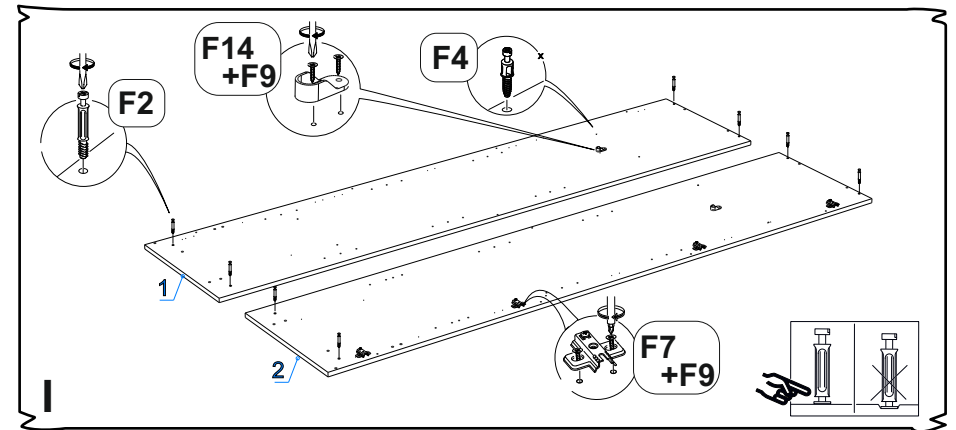

Внимание!!! Схема сборки разработана для правостороннего расположения двери.

Фурнитура (Упаковка № 4)

ЛДСП 16мм Дуб Галифакс белый

Поз.	Наименование	Кол-во	Деталь		Упаковка
			Длина	Ширина	
1	Бок левый	1	2278	500	№1
2	Бок правый	1	2278	500	№1

ЛДСП 16мм Дуб Венге

Поз.	Наименование	Кол-во	Деталь		Упаковка
			Длина	Ширина	
3	Плнтус передний	1	434	70	№2

ЛДСП 16мм Белая Шагрень

Поз.	Наименование	Кол-во	Деталь		Упаковка
			Длина	Ширина	
4	Крышка	1	434	500	№2
5	Дно	1	434	500	№2
6	Полка стяжная	1	434	500	№2
7	Плнтус	1	434	70	№2

Дверь зеркальная в сборе

Поз.	Наименование	Кол-во	Деталь		Упаковка
			Длина	Ширина	
10	Дверь зеркал.	1	2250	446	№3

ХДФ Белая

Поз.	Наименование	Кол-во	Деталь без облиц.		Упаковка
			Длина	Ширина	
11	З/с	1	2204	462	№1

		Наименование	Ед.изм.	Кол-во
F1		Эксцентрик d-15 д/плит 16мм	шт	8
F2		Соед. болт S200, 11/34мм	шт.	8
F3		Корпус RAFIX-SE бел 7/16мм	шт	4
F4		Болт RAFIX 6з покр. D=7mm	шт	4
F5		Шкант 8x30	шт.	12
F6		Ручка C22 черная 160мм	шт.	1
F7		Петля полунакладная	компл	4
F8		Саморез 3x16	шт.	48
F9		Саморез 3,5x16	шт.	25
F10		Саморез 3,5x30	шт.	10
F11		Заглушка евр. бел. №1	шт.	4
F12		Полкодержатель	шт.	12
F13	Труба свал (428мм)	шт.	1	
F14		Штангодержатель овал	шт.	2
F15		Ключ под евровинт	шт.	1
F16		Евровинт 6x50	шт	4
F17		Подпятник черный	шт	4
F18		Дюбель с шурупом	шт.	1
F19		Фиксир. уголок №23(бел.)	шт.	1