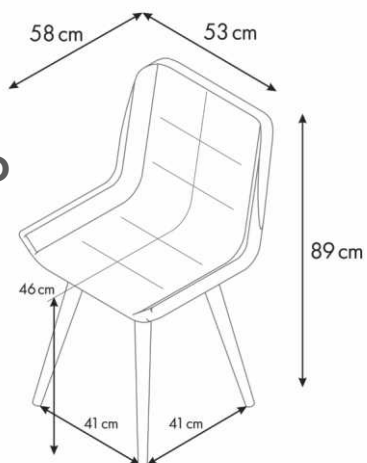

Verona SD

Verona SM

Количество штук в упаковке - 2