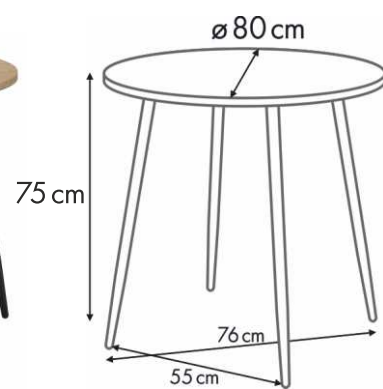

Толщина столешницы - 22 мм