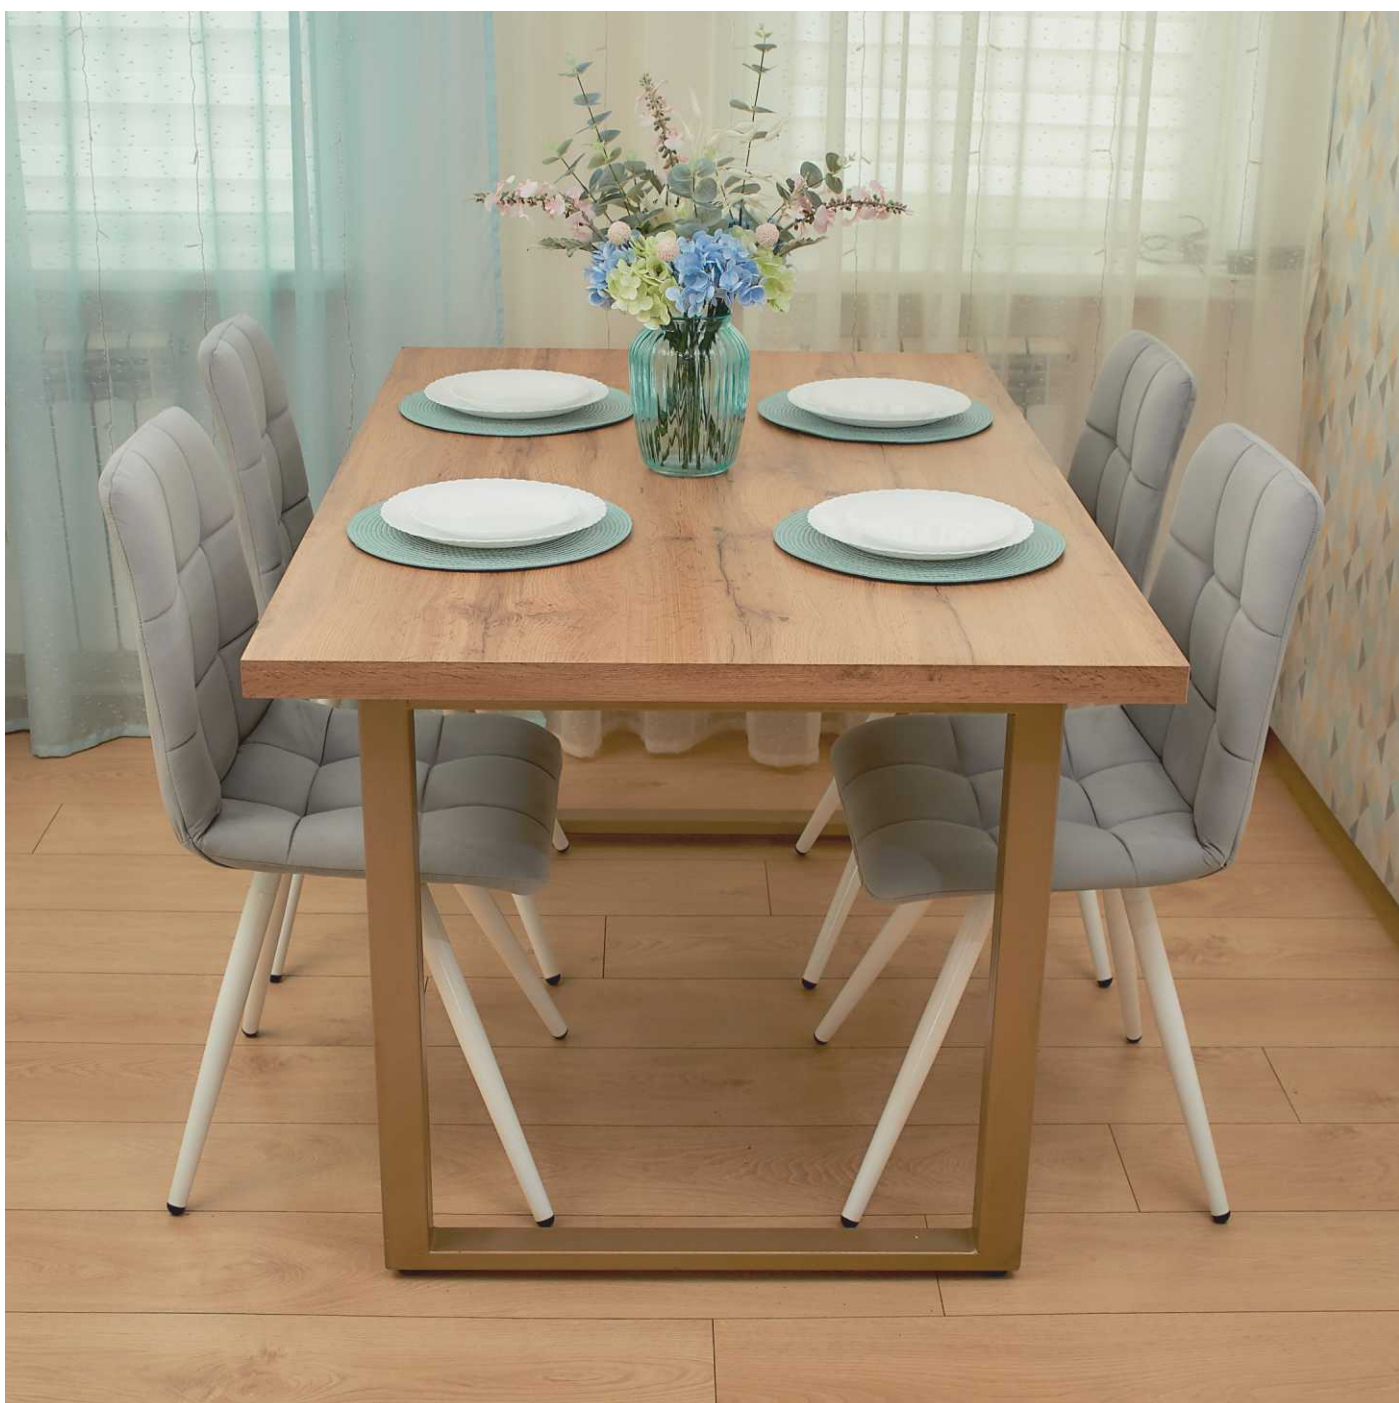

Стулья декорированы стежкой, которая подчеркивает их лаконичный дизайн, выступая в роли стильного элемента. Наполнитель – поролон (t=30 мм).

Стул обеденный Polini Home Berlin SM

POLINI
HOME

Модель выпускается только на металлических цельносварных опорах, выполненных из прочного металла толщиной 1,5 мм. Покрытие – стойкая порошковая краска. В основании опор установлены пластиковые заглушки, которые не продавливают покрытие пола и защищают поверхность от повреждений.