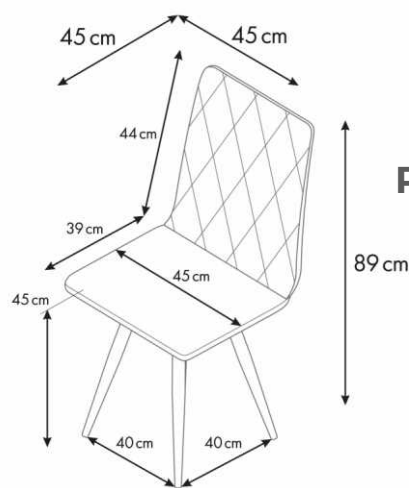

Количество штук в упаковке - 2