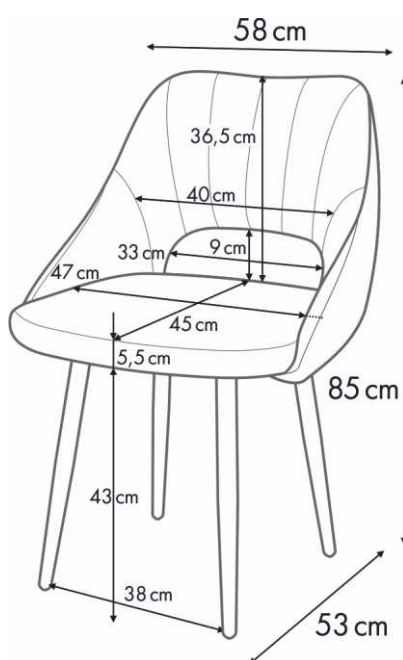

- светло-серый – белый
- бежевый – черный
- серый – черный
- мятный – черный
- синий – черный
- черный – черный
- темно-бирюзовый – черный
- темно-бирюзовый (с ромбами) – черный
- синий (с ромбами) – черный
- кофейный (с ромбами) – черный