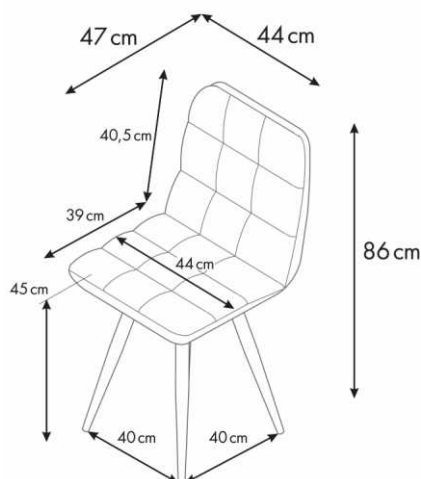

0002749.37

синий - черный

0002749.39

темно-бирюзовый - черный

0002749.38

черный - черный

Количество штук в упаковке - 2

Стулья обеденные Polini Home Rio