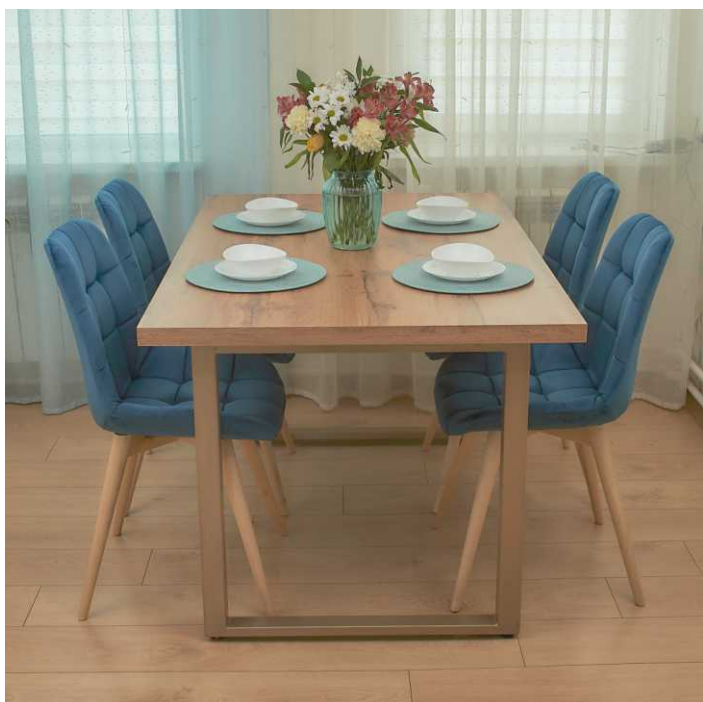

0002746.40
бежевый-натуральный