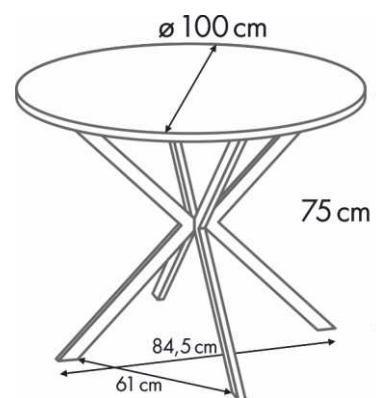

Стол обеденный Polini Home Istanbul

POLINI HOME