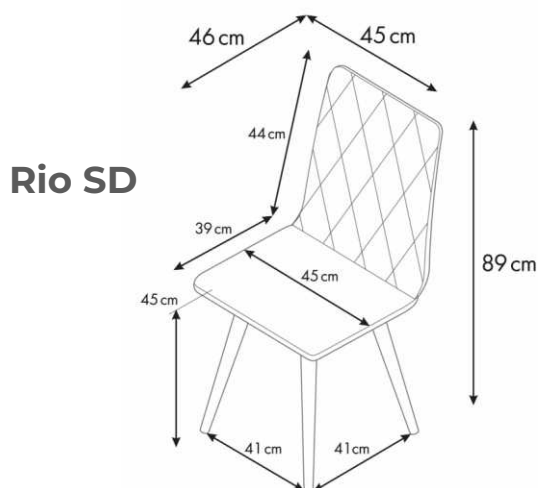

Количество штук в упаковке - 2