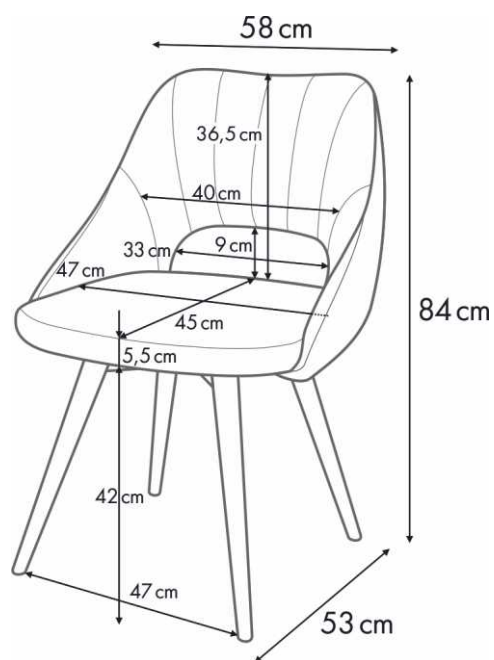

- бежевый – натуральный
- светло-серый – натуральный
- серый – натуральный
- мятный – натуральный
- синий – натуральный

Количество штук в упаковке - 2

- темно-бирюзовый – натуральный
- темно-бирюзовый (с ромбами) – натуральный
- синий (с ромбами) – натуральный
- кофейный (с ромбами) – натуральный