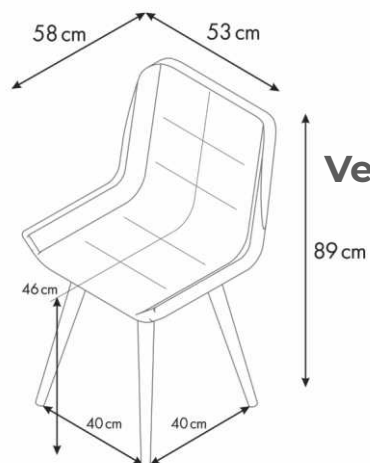

Verona SD

Verona SM

Количество штук в упаковке - 2