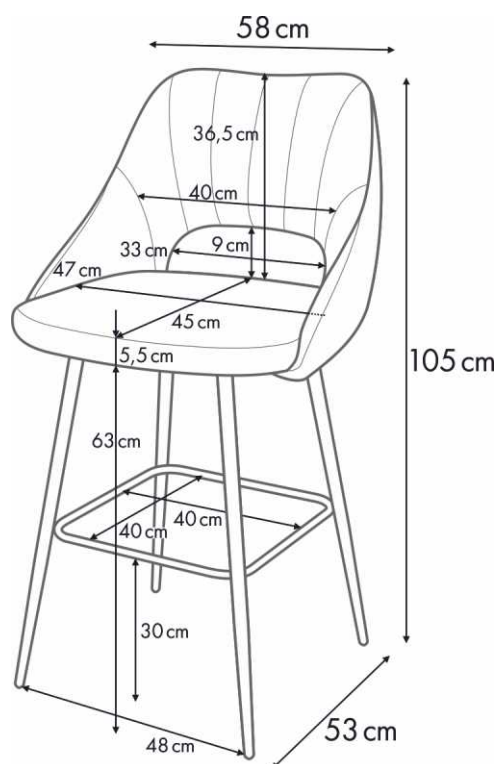

Количество штук в упаковке - 1