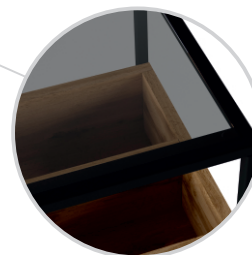

На фото консоль представлена
в цвете дуб вотан

КАССО К01

КОНСОЛЬ

Дополнительные
ячейки для хранения

Столешница изготовлена из
тонированного **закалённого**
стекла в сером цвете

Прочный
металлический каркас

Эргономичный
защитный подпятник

Пакет 1: 92 x 37 x 10,5 см
Вес: 16,45 кг

Консоль входит в
серию мебели Кассо

ЦВЕТА

дуб вотан

интра

АКТИВНЫЕ
ИКОНКИ