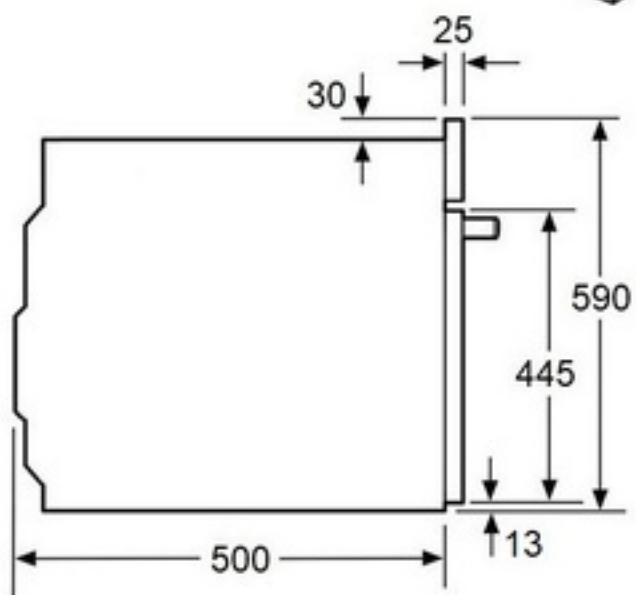

Размеры в мм

MAUNFELD AEOD6063

MAUNFELD AVCE594

*Высота встраиваемой части