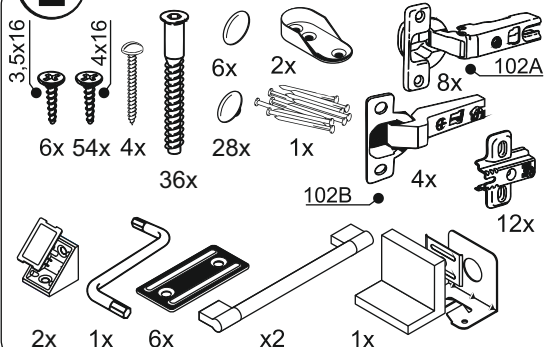

Инструкция по сборке Спальня «АВРОРА» Шкаф 3-х дверный

ЕАЭС № RU Д-РУ.АГО3.В.83554

Перед сборкой проверьте качество и комплектность изделия. Сборка шкафа должна производиться в порядке, приведенном в настоящей инструкции. Сборку рекомендуется выполнять вдвоем на мягком покрытии (картон, ткань). Производитель оставляет за собой право вносить в конструкцию изделия изменения, не ухудшающие его потребительские характеристики без уведомления.

Фурнитура - упаковка 2/3

Комплектация -упаковка 1/3

Поз.	Наименование	Кол-во	Длина	Ширина
1	Боковина левая	1	2092	554
2	Задняя стенка	3	2040	498
3	Стойка	1	2006	554
4	Боковина правая	1	2092	554
	Брус соедин-й	1	2000	