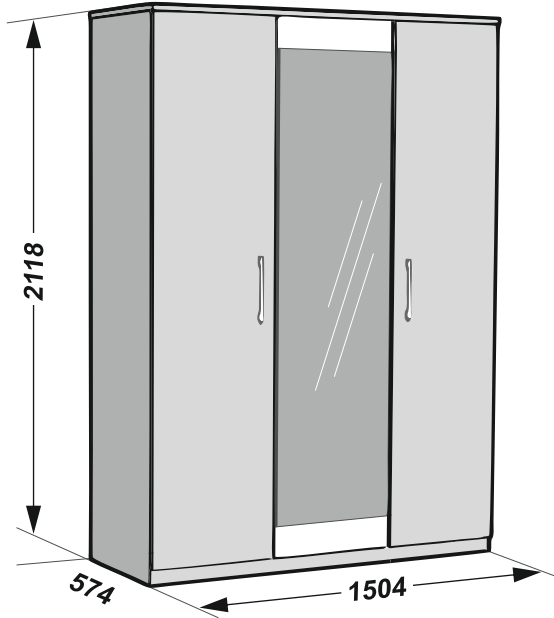

Инструкция по сборке Спальня «АВРОРА» Шкаф 3-х дверный

ЕАЭС № RU Д-РУ.АГО3.В.83554

Перед сборкой проверьте качество и комплектность изделия. Сборка шкафа должна производиться в порядке, приведенном в настоящей инструкции. Сборку рекомендуется выполнять вдвоем на мягком покрытии (картон, ткань). Производитель оставляет за собой право вносить в конструкцию изделия изменения, не ухудшающие его потребительские характеристики без уведомления.

Фурнитура - упаковка 2/3

Комплектация -упаковка 1/3

Поз.	Наименование	Кол-во	Длина	Ширина
1	Боковина левая	1	2092	554
2	Задняя стенка	3	2040	498
3	Стойка	1	2006	554
4	Боковина правая	1	2092	554
	Брус соедин-й	1	2000	

Комплектация -упаковка 2/3

5	Верх	1	1504	574
6	Полка малая	4	476	553
7	Дно	1	1968	554
8	Цоколь	2	70	1968
9	Полка	1	976	553
	Штанга	1	970	

Комплектация -упаковка 3/3

10	Фасад панели	1	2016	496
11	Фасад двери	2	496	2016
12	Зеркало	1	1776	495