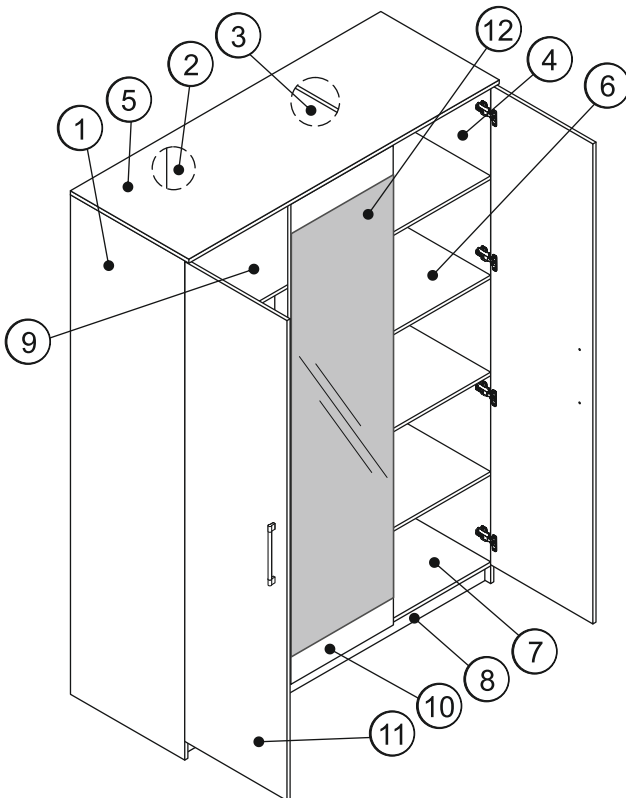

Инструкция по сборке Спальня «АВРОРА» Шкаф 3-х дверный

ЕАЭС № RU Д-РУ.АГО3.В.83554

Перед сборкой проверьте качество и комплектность изделия. Сборка шкафа должна производиться в порядке, приведенном в настоящей инструкции. Сборку рекомендуется выполнять вдвоем на мягком покрытии (картон, ткань). Производитель оставляет за собой право вносить в конструкцию изделия изменения, не ухудшающие его потребительские характеристики без уведомления.

Фурнитура - упаковка 2/3

Комплектация -упаковка 1/3

Поз.	Наименование	Кол-во	Длина	Ширина
1	Боковина левая	1	2092	554
2	Задняя стенка	3	2040	498
3	Стойка	1	2006	554
4	Боковина правая	1	2092	554
	Брус соедин-й	1	2000	

Комплектация -упаковка 2/3

5	Верх	1	1504	574
6	Полка малая	4	476	553
7	Дно	1	1968	554
8	Цоколь	2	70	1968
9	Полка	1	976	553
	Штанга	1	970	

Комплектация -упаковка 3/3

10	Фасад панели	1	2016	496
11	Фасад двери	2	496	2016
12	Зеркало	1	1776	495