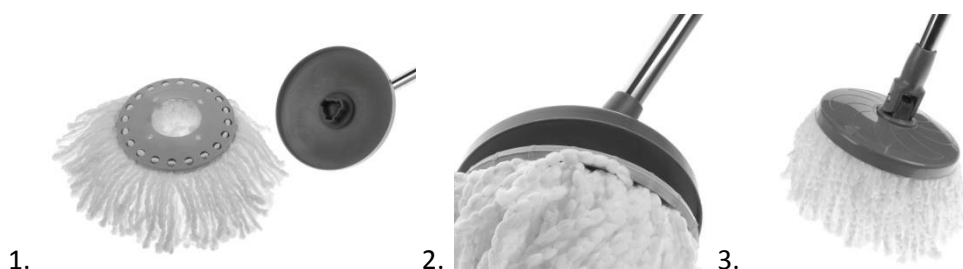

www.sima-land.ru

Оптовое-розничный интернет-магазин

Инструкция по сборке:

Набор для мытья полов состоит из ведра (1 шт), центрифуги (1 шт), закрепляющего обода (1 шт) металлического штекера (1 шт), ручки швабры (1 шт), крепления для насадки (1 шт), насадки из микрофибры (2 шт).

1. Сборка швабры:

Швабра состоит из двух частей: ручки и крепления. Вставьте ручку в крепление, закрепите, закрутив фиксатор.

Вставьте насадку из микрофибры до характерного щелчка.

При использовании набора, при полоскании и отжиме немного ослабьте фиксатор, после отжима снова закрепите фиксатор на удобной для Вас длине ручки.

www.sima-land.ru

Оптово-розничный интернет-магазин

2. Сборка ведра.

Последовательно поместите стержень в отверстие на дне ведра (1, 2)

1.

2.

на него барабан центрифуги (3)

3.