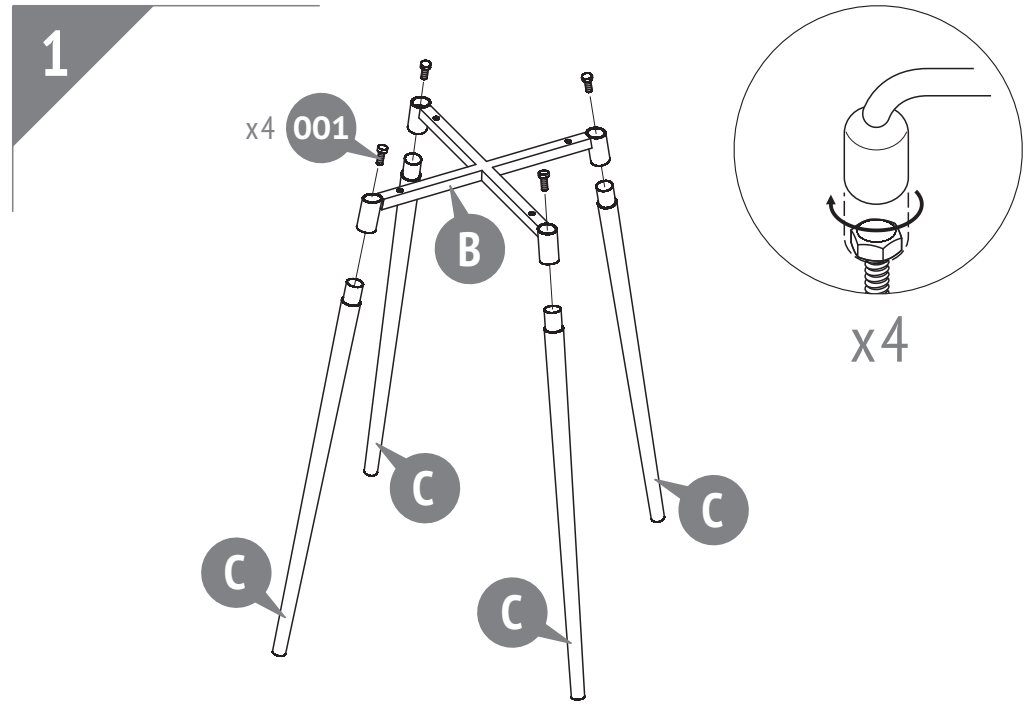

POLINI HOME

EAC

topol-dt.ru

**Стол обеденный
Polini Home London**

Polini Home London

Номер на рисунке	Количество деталей в изделии	Наименование деталей	Укладка / Место
			1
A	1	Столешница	•
B	1	Опорная связка	•
C	4	Ножка стола	•
	1	Комплект фурнитуры	•