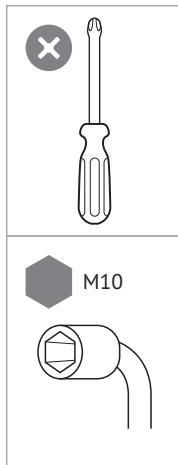

POLINI HOME

EAC

topol-dt.ru

**Стол обеденный
Polini Home London**

Polini Home London

Номер на рисунке	Количество деталей в изделии	Наименование деталей	Укладка / Место
			1
A	1	Столешница	•
B	1	Опорная связка	•
C	4	Ножка стола	•
	1	Комплект фурнитуры	•