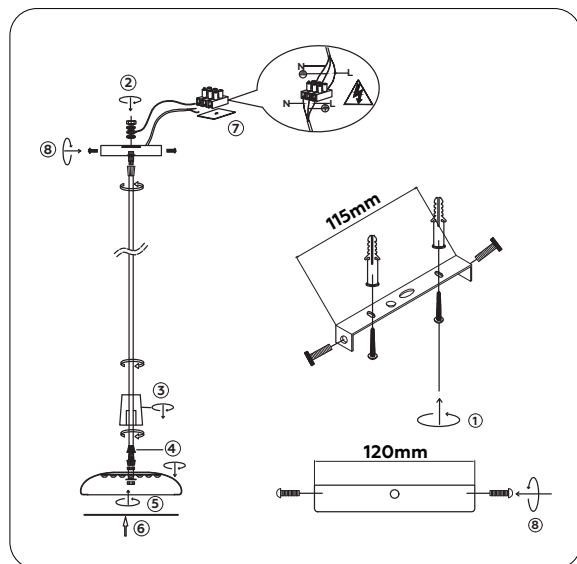

**СХЕМА СБОРКИ
И ПОДКЛЮЧЕНИЯ
FL4838/ FL4839**

Изготовитель:
«Хун Юан Оптоэлектроник Технолоджи» NO 22, Новый мировой район Ф,
улица Спортивная, Гузэн Таун, Чжуншань город, Гуандун Провинция, Китай

Импортер/Уполномоченное изготовителем лицо: ООО «БЕСТ ЛАЙТ»,
111672 г. Москва, ул. Суздальская, д. 46
тел. +7 (495) 150-03-05