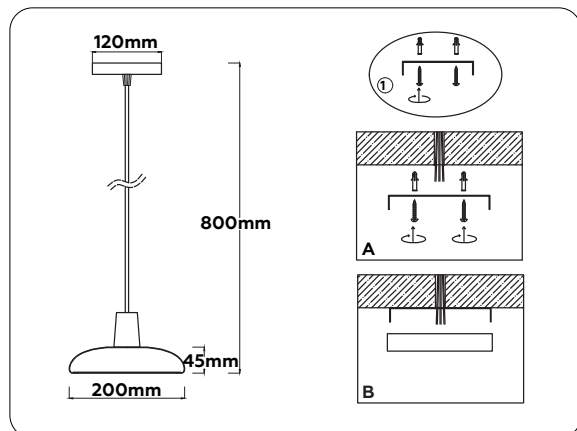

**СХЕМА СБОРКИ
И ПОДКЛЮЧЕНИЯ
FL4838/ FL4839**

Изготовитель:
«Хун Юан Оптоэлектроник Технолоджи» NO 22, Новый мировой район Ф,
улица Спортивная, Гузэн Таун, Чжуншань город, Гуандун Провинция, Китай

Импортер/Уполномоченное изготовителем лицо: ООО «БЕСТ ЛАЙТ»,
111672 г. Москва, ул. Суздальская, д. 46
тел. +7 (495) 150-03-05