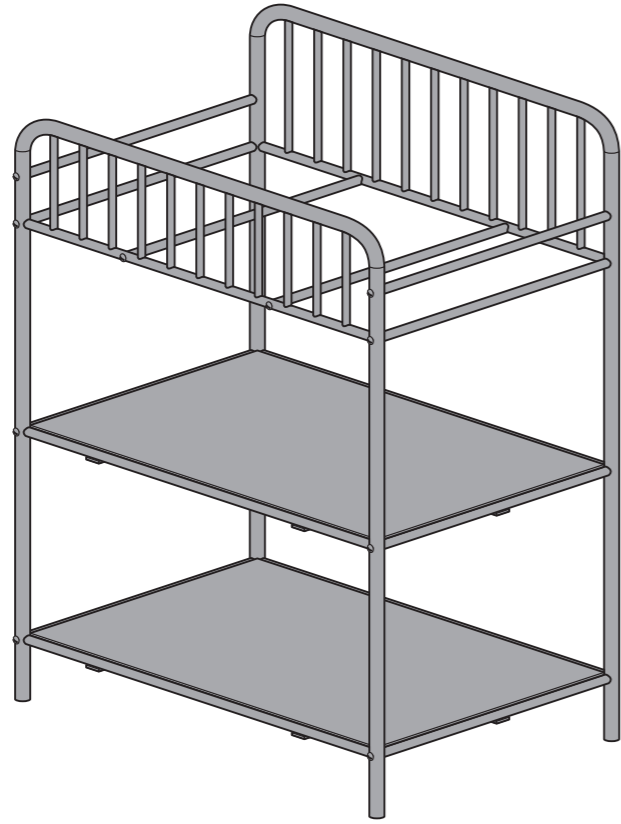

POLINI Vintage 1180

POLINI Vintage 1180

- EN To be assembled
- DE Das Produkt muss montiert werden
- NL Om gemonteerd te worden
- FR Pour être assemblés
- ES Para ser montados
- IT Per essere assemblati
- P Para ser montado
- RU Необходима сборка
- AE ليتم تجميعها

001 20 x 
 Screw M6 x 40
 Gewindeschraube M6 x 40
 Schroef M6 x 40
 Vis M6 x 40
 Tornillo M6 x 40
 Vite M6 x 40
 Parafuso M6 x 40
 البرغي

Number on the picture Nummer in der Zeichnung Nummer op figur Nombre à la figure Numero en el dibujo IL numero alla figura Número na figura Номер на рисунке الرقم على الرسمة	Number of parts in the product Stückzahl der Teile im Produkt Aantal componenten in het product Nombre des détails du produit Cantidad de elementos del producto La quantità dei dettagli nel prodotto Quantidade de peças Количество деталей в изделии كمية الأجزاء بالمنج	Parts description			Laying / Verpackung / Pakking / Pose / El embalaje / Posa / Estilo / Укладка / ترتيب
		Bezeichnung Onderdelen namen Names des pièces	Nombre de los elementos La nomenclatura dei dettagli Designação das peças Наименование деталей تسمية الأجزاء		Box / Karton / Plaats / Placer / المكان Lugar / Il posto / Espaço / Место
A	4	Crossbar Latte Lat	Barre transversale Barra de la cruz Bar croce	Barra transversal Перемычка العارضة	•
B	4	Crossbar Latte Lat	Barre transversale Barra de la cruz Bar croce	Barra transversal Перемычка العارضة	•
C	2	Crossbar Latte Lat	Barre transversale Barra de la cruz Bar croce	Barra transversal Перемычка العارضة	•
D1	1	Support Unterstützung Ondersteuning	Appui Sostén Traversa	Apoio Опора الداعم	•
D2	1	Support Unterstützung Ondersteuning	Appui Sostén Traversa	Apoio Опора الداعم	•
E	2	Shelf Regal Schap	Plateau Estante Ripiano	Estante Полка الجرف	•
F	1	Mattress Matratze Matras	Matelas Colchones Materasso	Colchão Матрас فراش	•

3

20x

4