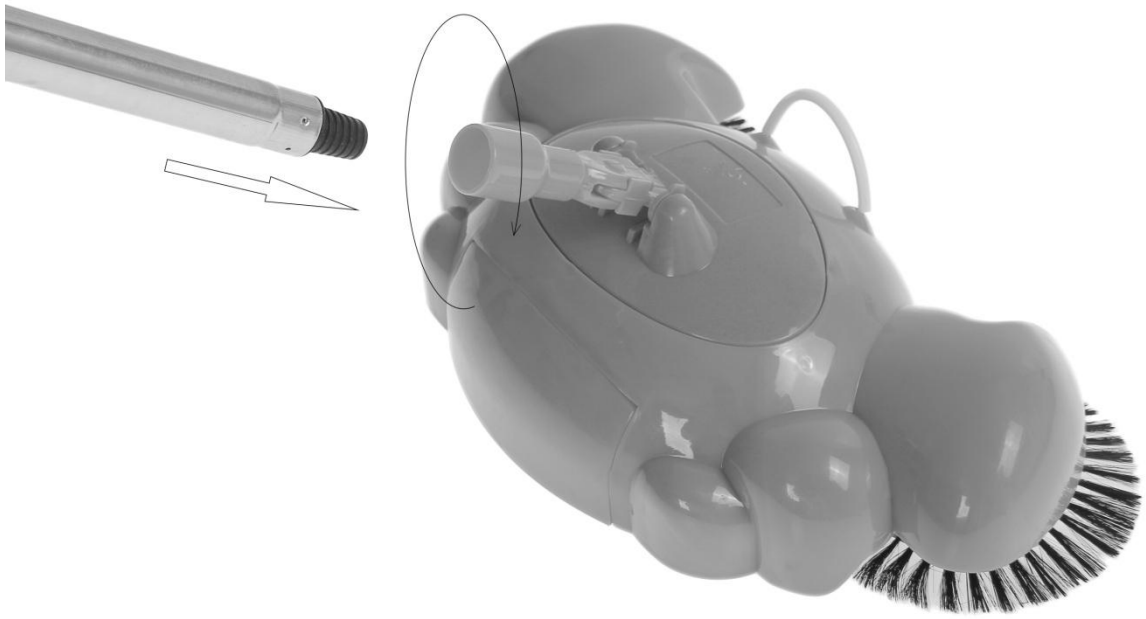

Инструкция по эксплуатации щетки-пылесоса «Тройной удар»

Щетка-пылесос «Тройной удар» предназначена для комфортной уборки дома. Эргономичный инструмент позволит чистоплотным хозяйкам забыть о мелком мусоре и шерсти домашних питомцев на ковровом покрытии.

Мобильная механическая щетка-пылесос проста в сборке (рис. 1). Прочная металлическая рукоятка модели состоит из трех съемных деталей с цветными пластиковыми насадками (рис. 2), что дает возможность регулировать высоту инструмента. Яркий корпус устройства обтекаемой формы включает три активные секции с нижним и боковым ворсом. Укомплектованная рукоятка надежно прикручивается к основанию и гарантирует бесперебойную работу изделия (рис. 3).

Движение пылесоса приводит в действие два боковых кольца с жесткими синтетическими щетинками, которые вместе с центральным блоком эффективно собирают мусор во внутренний отсек. После завершения уборки пылесборник легко очищается – для его открытия необходимо потянуть за эластичную ленту в передней части корпуса (рис. 4).

Легкое и компактное устройство помогает справиться с загрязнением бесшумно и быстро.

Рис. 1

Рис. 2

Рис. 3

Рис. 4