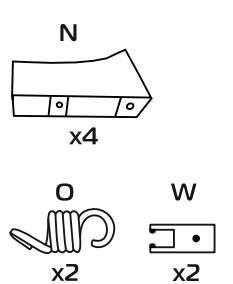

**УДАЧНАЯ
МЕБЕЛЬ**

Качели садовые арт. А52

Сообщайте размер крыши
при заказе запасных частей

Безопасность

- Качели предназначены только для бытового использования.
- Качели устанавливаются на ровной и твердой горизонтальной площадке. На площадке с мягким грунтом под подпятники качелей подложите и зафиксируйте опорные подкладки. Устойчивость качелей гарантируется только в случае правильной установки.
- Максимальная нагрузка на место 115 кг, максимальная нагрузка на качели - 350кг.
- При эксплуатации не превышайте указанную допустимую статическую нагрузку на сиденье, а также избегайте случаев высокой динамической нагрузки, сконцентрированной на небольшой его части.
- Не раскачивайтесь и не прыгайте на качелях стоя; не раскачивайте каркас качелей (особенно под нагрузкой), что может привести к дефектам резьбовых соединений и последующей поломке.
- Не держите руки между сиденьем и каркасом.
- Во время эксплуатации не превышайте максимальный угол раскачивания в 20°.
- Не рекомендуется разрешать детям до 12 лет качаться самостоятельно, без присмотра взрослых.
- Соблюдайте осторожность, находясь рядом с раскачивающимися качелями.
- Не разводите вблизи качелей открытый огонь, чтобы исключить попадание искр и воспламенение текстильной части изделия.
- Во избежание деформации дуг тента и узлов их крепления, а также опрокидывания качелей, рекомендуется снимать тент при угрозе сильного ветра или ливня.

Комплектность качелей

Комплект поставки состоит из двух упаковочных мест:

- упаковка №1 - детали каркаса, комплект метизов, инструкция по сборке

- упаковка №2 - набор текстильных элементов для качелей. Состав текстильного комплекта, применяемые материалы см. на этикетке упаковки №2.

Уход, хранение, утилизация