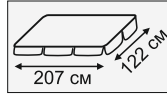

**УДАЧНАЯ
МЕБЕЛЬ**

Качели садовые арт. А52

Сообщайте размер крыши
при заказе запасных частей

Безопасность

- Качели предназначены только для бытового использования.
- Качели устанавливаются на ровной и твердой горизонтальной площадке. На площадке с мягким грунтом под подпятники качелей подложите и зафиксируйте опорные подкладки. Устойчивость качелей гарантируется только в случае правильной установки.
- Максимальная нагрузка на место 115 кг, максимальная нагрузка на качели - 350кг.
- При эксплуатации не превышайте указанную допустимую статическую нагрузку на сиденье, а также избегайте случаев высокой динамической нагрузки, сконцентрированной на небольшой его части.
- Не раскачивайтесь и не прыгайте на качелях стоя; не раскачивайте каркас качелей (особенно под нагрузкой), что может привести к дефектам резьбовых соединений и последующей поломке.
- Не держите руки между сиденьем и каркасом.
- Во время эксплуатации не превышайте максимальный угол раскачивания в 20°.
- Не рекомендуется разрешать детям до 12 лет качаться самостоятельно, без присмотра взрослых.
- Соблюдайте осторожность, находясь рядом с раскачивающимися качелями.
- Не разводите вблизи качелей открытый огонь, чтобы исключить попадание искр и воспламенение текстильной части изделия.
- Во избежание деформации дуг тента и узлов их крепления, а также опрокидывания качелей, рекомендуется снимать тент при угрозе сильного ветра или ливня.