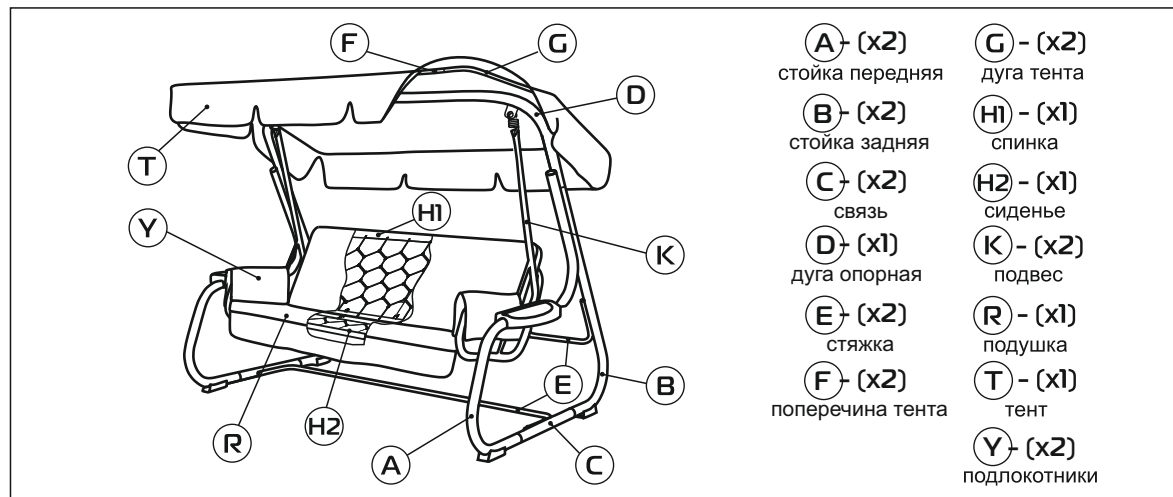

**УДАЧНАЯ
МЕБЕЛЬ**

Качели садовые арт. А52

Сообщайте размер крыши
при заказе запасных частей

Безопасность

- Качели предназначены только для бытового использования.
- Качели устанавливаются на ровной и твердой горизонтальной площадке. На площадке с мягким грунтом под подпятники качелей подложите и зафиксируйте опорные подкладки. Устойчивость качелей гарантируется только в случае правильной установки.
- Максимальная нагрузка на место 115 кг, максимальная нагрузка на качели - 350кг.
- При эксплуатации не превышайте указанную допустимую статическую нагрузку на сиденье, а также избегайте случаев высокой динамической нагрузки, сконцентрированной на небольшой его части.
- Не раскачивайтесь и не прыгайте на качелях стоя; не раскачивайте каркас качелей (особенно под нагрузкой), что может привести к дефектам резьбовых соединений и последующей поломке.
- Не держите руки между сиденьем и каркасом.
- Во время эксплуатации не превышайте максимальный угол раскачивания в 20°.
- Не рекомендуется разрешать детям до 12 лет качаться самостоятельно, без присмотра взрослых.
- Соблюдайте осторожность, находясь рядом с раскачивающимися качелями.
- Не разводите вблизи качелей открытый огонь, чтобы исключить попадание искр и воспламенение текстильной части изделия.
- Во избежание деформации дуг тента и узлов их крепления, а также опрокидывания качелей, рекомендуется снимать тент при угрозе сильного ветра или ливня.

Комплектность качелей

Комплект поставки состоит из двух упаковочных мест:

- упаковка №1 - детали каркаса, комплект метизов, инструкция по сборке

- упаковка №2 - набор текстильных элементов для качелей. Состав текстильного комплекта, применяемые материалы см. на этикетке упаковки №2.

Уход, хранение, утилизация