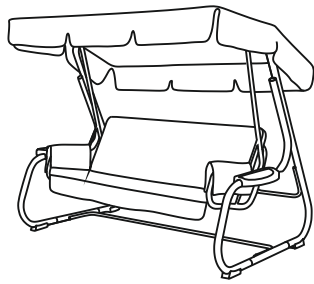

**УДАЧНАЯ
МЕБЕЛЬ**

Качели садовые арт. А52

Сообщайте размер крыши
при заказе запасных частей

Безопасность

- Качели предназначены только для бытового использования.
- Качели устанавливаются на ровной и твердой горизонтальной площадке. На площадке с мягким грунтом под подпятники качелей подложите и зафиксируйте опорные подкладки. Устойчивость качелей гарантируется только в случае правильной установки.
- Максимальная нагрузка на место 115 кг, максимальная нагрузка на качели - 350кг.
- При эксплуатации не превышайте указанную допустимую статическую нагрузку на сиденье, а также избегайте случаев высокой динамической нагрузки, сконцентрированной на небольшой его части.
- Не раскачивайтесь и не прыгайте на качелях стоя; не раскачивайте каркас качелей (особенно под нагрузкой), что может привести к дефектам резьбовых соединений и последующей поломке.
- Не держите руки между сиденьем и каркасом.
- Во время эксплуатации не превышайте максимальный угол раскачивания в 20°.
- Не рекомендуется разрешать детям до 12 лет качаться самостоятельно, без присмотра взрослых.
- Соблюдайте осторожность, находясь рядом с раскачивающимися качелями.
- Не разводите вблизи качелей открытый огонь, чтобы исключить попадание искр и воспламенение текстильной части изделия.
- Во избежание деформации дуг тента и узлов их крепления, а также опрокидывания качелей, рекомендуется снимать тент при угрозе сильного ветра или ливня.

Комплектность качелей

Комплект поставки состоит из двух упаковочных мест:

- упаковка №1 - детали каркаса, комплект метизов, инструкция по сборке

- упаковка №2 - набор текстильных элементов для качелей. Состав текстильного комплекта, применяемые материалы см. на этикетке упаковки №2.