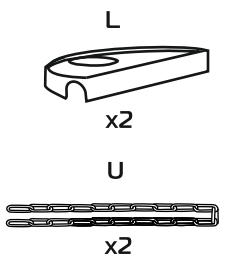

**УДАЧНАЯ
МЕБЕЛЬ**

Качели садовые арт. А52

Сообщайте размер крыши
при заказе запасных частей

Безопасность

- Качели предназначены только для бытового использования.
- Качели устанавливаются на ровной и твердой горизонтальной площадке. На площадке с мягким грунтом под подпятники качелей подложите и зафиксируйте опорные подкладки. Устойчивость качелей гарантируется только в случае правильной установки.
- Максимальная нагрузка на место 115 кг, максимальная нагрузка на качели - 350кг.
- При эксплуатации не превышайте указанную допустимую статическую нагрузку на сиденье, а также избегайте случаев высокой динамической нагрузки, сконцентрированной на небольшой его части.
- Не раскачивайтесь и не прыгайте на качелях стоя; не раскачивайте каркас качелей (особенно под нагрузкой), что может привести к дефектам резьбовых соединений и последующей поломке.
- Не держите руки между сиденьем и каркасом.
- Во время эксплуатации не превышайте максимальный угол раскачивания в 20°.
- Не рекомендуется разрешать детям до 12 лет качаться самостоятельно, без присмотра взрослых.
- Соблюдайте осторожность, находясь рядом с раскачивающимися качелями.
- Не разводите вблизи качелей открытый огонь, чтобы исключить попадание искр и воспламенение текстильной части изделия.
- Во избежание деформации дуг тента и узлов их крепления, а также опрокидывания качелей, рекомендуется снимать тент при угрозе сильного ветра или ливня.

Комплектность качелей

Комплект поставки состоит из двух упаковочных мест:

- упаковка №1 - детали каркаса, комплект метизов, инструкция по сборке

- упаковка №2 - набор текстильных элементов для качелей. Состав текстильного комплекта, применяемые материалы см. на этикетке упаковки №2.

Уход, хранение, утилизация