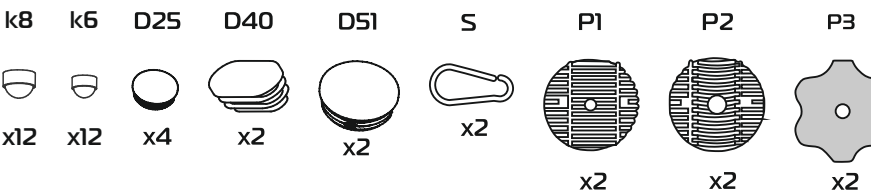

**УДАЧНАЯ
МЕБЕЛЬ**

Качели садовые арт. А52

Сообщайте размер крыши
при заказе запасных частей

Безопасность

- Качели предназначены только для бытового использования.
- Качели устанавливаются на ровной и твердой горизонтальной площадке. На площадке с мягким грунтом под подпятники качелей подложите и зафиксируйте опорные подкладки. Устойчивость качелей гарантируется только в случае правильной установки.
- Максимальная нагрузка на место 115 кг, максимальная нагрузка на качели - 350кг.
- При эксплуатации не превышайте указанную допустимую статическую нагрузку на сиденье, а также избегайте случаев высокой динамической нагрузки, сконцентрированной на небольшой его части.
- Не раскачивайтесь и не прыгайте на качелях стоя; не раскачивайте каркас качелей (особенно под нагрузкой), что может привести к дефектам резьбовых соединений и последующей поломке.
- Не держите руки между сиденьем и каркасом.
- Во время эксплуатации не превышайте максимальный угол раскачивания в 20°.
- Не рекомендуется разрешать детям до 12 лет качаться самостоятельно, без присмотра взрослых.
- Соблюдайте осторожность, находясь рядом с раскачивающимися качелями.
- Не разводите вблизи качелей открытый огонь, чтобы исключить попадание искр и воспламенение текстильной части изделия.
- Во избежание деформации дуг тента и узлов их крепления, а также опрокидывания качелей, рекомендуется снимать тент при угрозе сильного ветра или ливня.

Комплектность качелей

Комплект поставки состоит из двух упаковочных мест:

- упаковка №1 - детали каркаса, комплект метизов, инструкция по сборке

- упаковка №2 - набор текстильных элементов для качелей. Состав текстильного комплекта, применяемые материалы см. на этикетке упаковки №2.

Уход, хранение, утилизация