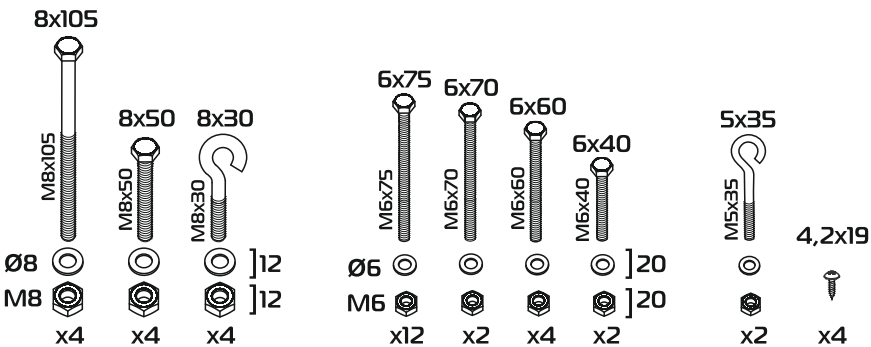

**УДАЧНАЯ
МЕБЕЛЬ**

Качели садовые арт. А52

Сообщайте размер крыши
при заказе запасных частей

Безопасность

- Качели предназначены только для бытового использования.
- Качели устанавливаются на ровной и твердой горизонтальной площадке. На площадке с мягким грунтом под подпятники качелей подложите и зафиксируйте опорные подкладки. Устойчивость качелей гарантируется только в случае правильной установки.
- Максимальная нагрузка на место 115 кг, максимальная нагрузка на качели - 350кг.
- При эксплуатации не превышайте указанную допустимую статическую нагрузку на сиденье, а также избегайте случаев высокой динамической нагрузки, сконцентрированной на небольшой его части.
- Не раскачивайтесь и не прыгайте на качелях стоя; не раскачивайте каркас качелей (особенно под нагрузкой), что может привести к дефектам резьбовых соединений и последующей поломке.
- Не держите руки между сиденьем и каркасом.
- Во время эксплуатации не превышайте максимальный угол раскачивания в 20°.
- Не рекомендуется разрешать детям до 12 лет качаться самостоятельно, без присмотра взрослых.
- Соблюдайте осторожность, находясь рядом с раскачивающимися качелями.
- Не разводите вблизи качелей открытый огонь, чтобы исключить попадание искр и воспламенение текстильной части изделия.
- Во избежание деформации дуг тента и узлов их крепления, а также опрокидывания качелей, рекомендуется снимать тент при угрозе сильного ветра или ливня.

Комплектность качелей

Комплект поставки состоит из двух упаковочных мест:

- упаковка №1 - детали каркаса, комплект метизов, инструкция по сборке

- упаковка №2 - набор текстильных элементов для качелей. Состав текстильного комплекта, применяемые материалы см. на этикетке упаковки №2.

Уход, хранение, утилизация