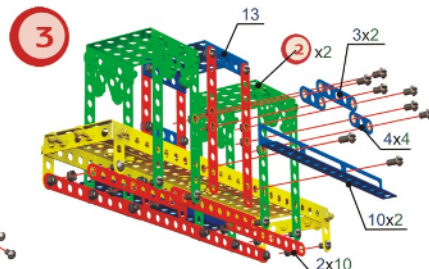

**МАНЕВРОВЫЙ ПАРОВОЗ**

**ВАГОН**

## КОМПЛЕКТНОСТЬ НАБОРА (860ДЕТ.)

1		планка с 15 отв.	7 шт.	11		пластина 20*20	6 шт.
2		планка с 10 отв.	38 шт.	14		косынка IV	12 шт.
3		планка с 5 отв.	12 шт.	15		планка сегментная	24 шт.
4		планка с 3 отв.	24 шт.	16		шкив	2 шт.
5		планка с 2 отв.	4 шт.	17		диск большой	12 шт.
6		скоба малая	8 шт.	18		диск малый	16 шт.
7		скоба I	6 шт.	19		шпилька L=75M4	6 шт.
8		скоба II	12 шт.	20		отвертка	1 шт.
9		уголок I	25 шт.	21		гаечный ключ	1 шт.
10		уголок III	2 шт.	22		винт М 4*6	235 шт.
12		панель большая	8 шт.	23		винт М 4*8	44 шт.
13		панель	4 шт.	24		винт М 4*16	26 шт.
				25		гайка М 4	319 шт.