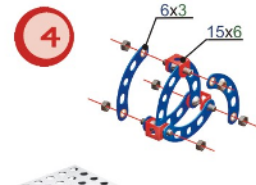

**МАНЕВРОВЫЙ ПАРОВОЗ**

**ВАГОН**

## КОМПЛЕКТНОСТЬ НАБОРА (860ДЕТ.)

1		планка с 15 отв.	7 шт.	11		пластина 20*20	6 шт.
2		планка с 10 отв.	38 шт.	14		косынка IV	12 шт.
3		планка с 5 отв.	12 шт.	15		планка сегментная	24 шт.
4		планка с 3 отв.	24 шт.	16		шкив	2 шт.
5		планка с 2 отв.	4 шт.	17		диск большой	12 шт.
6		скоба малая	8 шт.	18		диск малый	16 шт.
7		скоба I	6 шт.	19		шпилька L=75M4	6 шт.
8		скоба II	12 шт.	20		отвертка	1 шт.
9		уголок I	25 шт.	21		гаечный ключ	1 шт.
10		уголок III	2 шт.	22		винт М 4*6	235 шт.
12		панель большая	8 шт.	23		винт М 4*8	44 шт.
13		панель	4 шт.	24		винт М 4*16	26 шт.
				25		гайка М 4	319 шт.