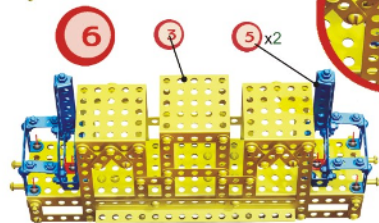

**МАНЕВРОВЫЙ ПАРОВОЗ**

**ВАГОН**

## КОМПЛЕКТНОСТЬ НАБОРА (860ДЕТ.)

1		планка с 15 отв.	7 шт.	11		пластина 20*20	6 шт.
2		планка с 10 отв.	38 шт.	14		косынка IV	12 шт.
3		планка с 5 отв.	12 шт.	15		планка сегментная	24 шт.
4		планка с 3 отв.	24 шт.	16		шкив	2 шт.
5		планка с 2 отв.	4 шт.	17		диск большой	12 шт.
6		скоба малая	8 шт.	18		диск малый	16 шт.
7		скоба I	6 шт.	19		шпилька L=75M4	6 шт.
8		скоба II	12 шт.	20		отвертка	1 шт.
9		уголок I	25 шт.	21		гаечный ключ	1 шт.
10		уголок III	2 шт.	22		винт М 4*6	235 шт.
12		панель большая	8 шт.	23		винт М 4*8	44 шт.
13		панель	4 шт.	24		винт М 4*16	26 шт.
				25		гайка М 4	319 шт.