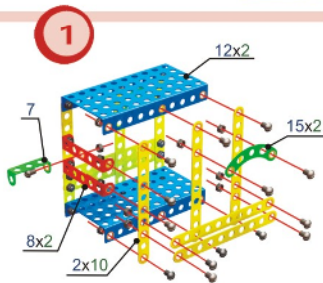

**МАНЕВРОВЫЙ ПАРОВОЗ**

**ВАГОН**

## КОМПЛЕКТНОСТЬ НАБОРА (860ДЕТ.)

1		планка с 15 отв.	7 шт.	11		пластина 20*20	6 шт.
2		планка с 10 отв.	38 шт.	14		косынка IV	12 шт.
3		планка с 5 отв.	12 шт.	15		планка сегментная	24 шт.
4		планка с 3 отв.	24 шт.	16		шкив	2 шт.
5		планка с 2 отв.	4 шт.	17		диск большой	12 шт.
6		скоба малая	8 шт.	18		диск малый	16 шт.
7		скоба I	6 шт.	19		шпилька L=75M4	6 шт.
8		скоба II	12 шт.	20		отвертка	1 шт.
9		уголок I	25 шт.	21		гаечный ключ	1 шт.
10		уголок III	2 шт.	22		винт М 4*6	235 шт.
12		панель большая	8 шт.	23		винт М 4*8	44 шт.
13		панель	4 шт.	24		винт М 4*16	26 шт.
				25		гайка М 4	319 шт.