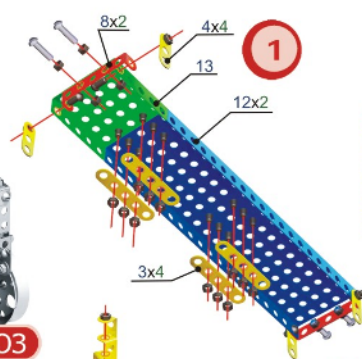

**МАНЕВРОВЫЙ ПАРОВОЗ**

**ВАГОН**

## КОМПЛЕКТНОСТЬ НАБОРА (860ДЕТ.)

1		планка с 15 отв.	7 шт.	11		пластина 20*20	6 шт.
2		планка с 10 отв.	38 шт.	14		косынка IV	12 шт.
3		планка с 5 отв.	12 шт.	15		планка сегментная	24 шт.
4		планка с 3 отв.	24 шт.	16		шкив	2 шт.
5		планка с 2 отв.	4 шт.	17		диск большой	12 шт.
6		скоба малая	8 шт.	18		диск малый	16 шт.
7		скоба I	6 шт.	19		шпилька L=75M4	6 шт.
8		скоба II	12 шт.	20		отвертка	1 шт.
9		уголок I	25 шт.	21		гаечный ключ	1 шт.
10		уголок III	2 шт.	22		винт М 4*6	235 шт.
12		панель большая	8 шт.	23		винт М 4*8	44 шт.
13		панель	4 шт.	24		винт М 4*16	26 шт.
				25		гайка М 4	319 шт.