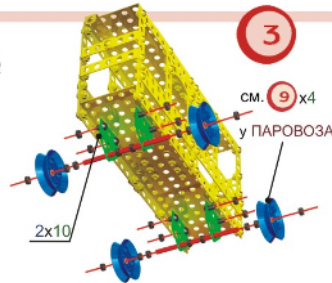

**МАНЕВРОВЫЙ ПАРОВОЗ**

**ВАГОН**

## КОМПЛЕКТНОСТЬ НАБОРА (860ДЕТ.)

1		планка с 15 отв.	7 шт.	11		пластина 20*20	6 шт.
2		планка с 10 отв.	38 шт.	14		косынка IV	12 шт.
3		планка с 5 отв.	12 шт.	15		планка сегментная	24 шт.
4		планка с 3 отв.	24 шт.	16		шкив	2 шт.
5		планка с 2 отв.	4 шт.	17		диск большой	12 шт.
6		скоба малая	8 шт.	18		диск малый	16 шт.
7		скоба I	6 шт.	19		шпилька L=75M4	6 шт.
8		скоба II	12 шт.	20		отвертка	1 шт.
9		уголок I	25 шт.	21		гаечный ключ	1 шт.
10		уголок III	2 шт.	22		винт М 4*6	235 шт.
12		панель большая	8 шт.	23		винт М 4*8	44 шт.
13		панель	4 шт.	24		винт М 4*16	26 шт.
				25		гайка М 4	319 шт.