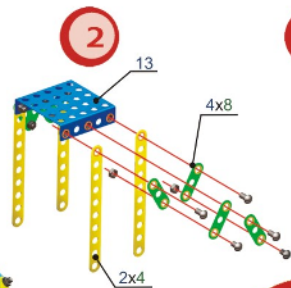

**МАНЕВРОВЫЙ ПАРОВОЗ**

**ВАГОН**

## КОМПЛЕКТНОСТЬ НАБОРА (860ДЕТ.)

1		планка с 15 отв.	7 шт.	11		пластина 20*20	6 шт.
2		планка с 10 отв.	38 шт.	14		косынка IV	12 шт.
3		планка с 5 отв.	12 шт.	15		планка сегментная	24 шт.
4		планка с 3 отв.	24 шт.	16		шкив	2 шт.
5		планка с 2 отв.	4 шт.	17		диск большой	12 шт.
6		скоба малая	8 шт.	18		диск малый	16 шт.
7		скоба I	6 шт.	19		шпилька L=75M4	6 шт.
8		скоба II	12 шт.	20		отвертка	1 шт.
9		уголок I	25 шт.	21		гаечный ключ	1 шт.
10		уголок III	2 шт.	22		винт М 4*6	235 шт.
12		панель большая	8 шт.	23		винт М 4*8	44 шт.
13		панель	4 шт.	24		винт М 4*16	26 шт.
				25		гайка М 4	319 шт.