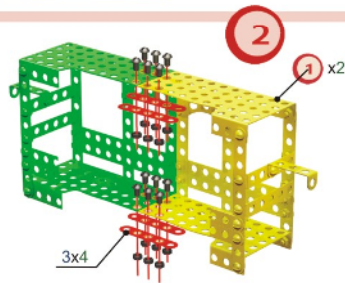

**МАНЕВРОВЫЙ ПАРОВОЗ**

**ВАГОН**

## КОМПЛЕКТНОСТЬ НАБОРА (860ДЕТ.)

1		планка с 15 отв.	7 шт.	11		пластина 20*20	6 шт.
2		планка с 10 отв.	38 шт.	14		косынка IV	12 шт.
3		планка с 5 отв.	12 шт.	15		планка сегментная	24 шт.
4		планка с 3 отв.	24 шт.	16		шкив	2 шт.
5		планка с 2 отв.	4 шт.	17		диск большой	12 шт.
6		скоба малая	8 шт.	18		диск малый	16 шт.
7		скоба I	6 шт.	19		шпилька L=75M4	6 шт.
8		скоба II	12 шт.	20		отвертка	1 шт.
9		уголок I	25 шт.	21		гаечный ключ	1 шт.
10		уголок III	2 шт.	22		винт М 4*6	235 шт.
12		панель большая	8 шт.	23		винт М 4*8	44 шт.
13		панель	4 шт.	24		винт М 4*16	26 шт.
				25		гайка М 4	319 шт.