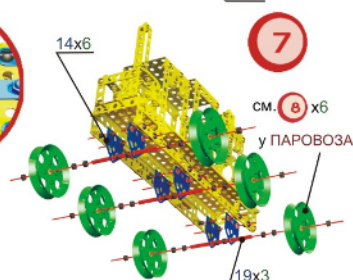

**МАНЕВРОВЫЙ ПАРОВОЗ**

**ВАГОН**

## КОМПЛЕКТНОСТЬ НАБОРА (860ДЕТ.)

1		планка с 15 отв.	7 шт.	11		пластина 20*20	6 шт.
2		планка с 10 отв.	38 шт.	14		косынка IV	12 шт.
3		планка с 5 отв.	12 шт.	15		планка сегментная	24 шт.
4		планка с 3 отв.	24 шт.	16		шкив	2 шт.
5		планка с 2 отв.	4 шт.	17		диск большой	12 шт.
6		скоба малая	8 шт.	18		диск малый	16 шт.
7		скоба I	6 шт.	19		шпилька L=75M4	6 шт.
8		скоба II	12 шт.	20		отвертка	1 шт.
9		уголок I	25 шт.	21		гаечный ключ	1 шт.
10		уголок III	2 шт.	22		винт М 4*6	235 шт.
12		панель большая	8 шт.	23		винт М 4*8	44 шт.
13		панель	4 шт.	24		винт М 4*16	26 шт.
				25		гайка М 4	319 шт.