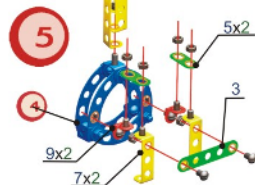

**МАНЕВРОВЫЙ ПАРОВОЗ**

**ВАГОН**

## КОМПЛЕКТНОСТЬ НАБОРА (860ДЕТ.)

1		планка с 15 отв.	7 шт.	11		пластина 20*20	6 шт.
2		планка с 10 отв.	38 шт.	14		косынка IV	12 шт.
3		планка с 5 отв.	12 шт.	15		планка сегментная	24 шт.
4		планка с 3 отв.	24 шт.	16		шкив	2 шт.
5		планка с 2 отв.	4 шт.	17		диск большой	12 шт.
6		скоба малая	8 шт.	18		диск малый	16 шт.
7		скоба I	6 шт.	19		шпилька L=75M4	6 шт.
8		скоба II	12 шт.	20		отвертка	1 шт.
9		уголок I	25 шт.	21		гаечный ключ	1 шт.
10		уголок III	2 шт.	22		винт М 4*6	235 шт.
12		панель большая	8 шт.	23		винт М 4*8	44 шт.
13		панель	4 шт.	24		винт М 4*16	26 шт.
				25		гайка М 4	319 шт.