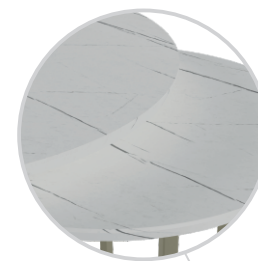

НОВИНКА

На фото стол представлен в цвете белый мрамор

ЛЕСЛИ

КОМПЛЕКТ ЖУРНАЛЬНЫХ СТОЛОВ

МАТЕРИАЛЫ

МДФ
16 мм

МЕТАЛЛИЧЕСКИЙ
ПРОФИЛЬ
15 мм

MDF
Экологичный материал МДФ

PVC film
Влагостойкое декоративное покрытие

Столешницы позволяют увеличить полезную площадь размещения

Эргономичный защитный подпятник

Прочный металлический каркас

Ключи для сборки в комплекте

Подробная инструкция по сборке

ЦВЕТА

белый мрамор
(каркас титан)

черный мрамор
(каркас титан)

дуб янтарный
(каркас черный матовый)

Пакет 1: 62,5 x 62,5 x 6,5 см
Вес: 9 кг

Компактная упаковка